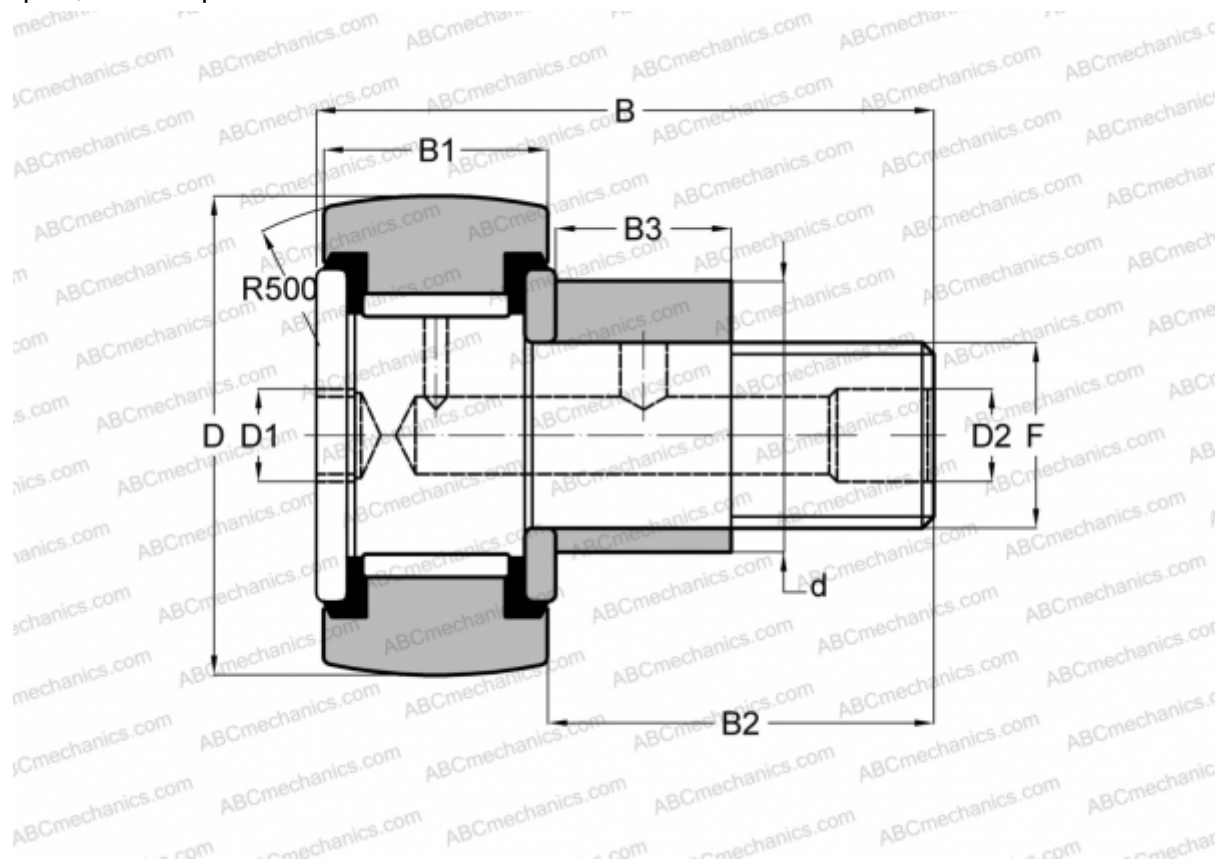

## KRVE 26 PPSK INA

Опорные ролики с цапфой

ТИП: Роликоподшипники, Опорные ролики с цапфой, С осевым центрированием, эксцентриковое закрепительное кольцо, без сепаратора, пластмассовые упорные шайбы с двух сторон, шестигранник

### Технические характеристики

#### РАЗМЕРЫ, ММ

d	13,000
D	26,000
B	36,200
B1	12,000
B2	23,000
F	M10x1

**МАССА, КГ** 0,066

**ПРОИЗВОДИТЕЛЬ** [INA](#)