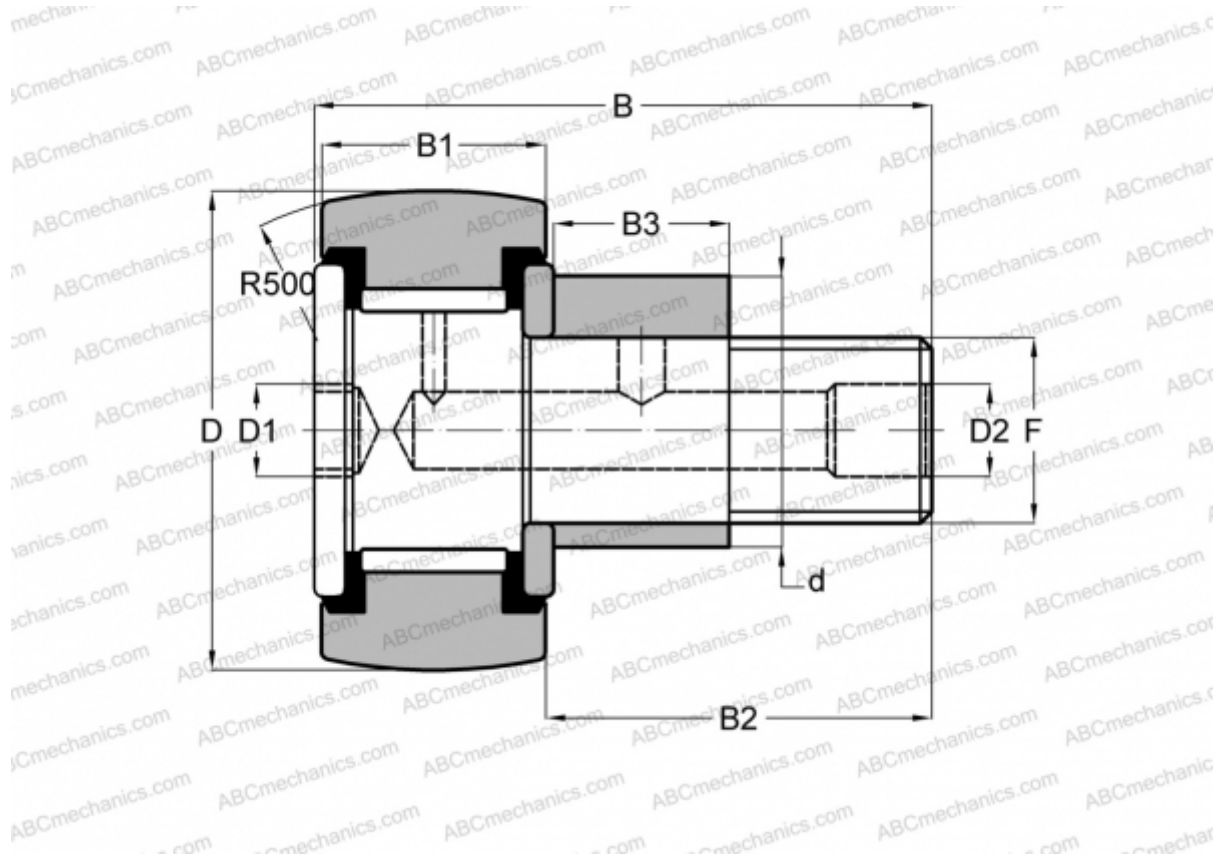

CFE 30 VBUUR ABC

Опорные ролики с цапфой

ТИП: Роликоподшипники, Опорные ролики с цапфой, С осевым центрированием, эксцентриковое закрепительное кольцо, без сепаратора, пластмассовые упорные шайбы с двух сторон, шестигранник

Технические характеристики

РАЗМЕРЫ, ММ

d	41,000
D	80,000
B	100,000
B1	35,000
B2	63,000
F	M30x1.5

МАССА, КГ 2,030

ПРОИЗВОДИТЕЛЬ [ABC](#)

АНАЛОГИ

IKO [CFE 30 VBUUR](#)