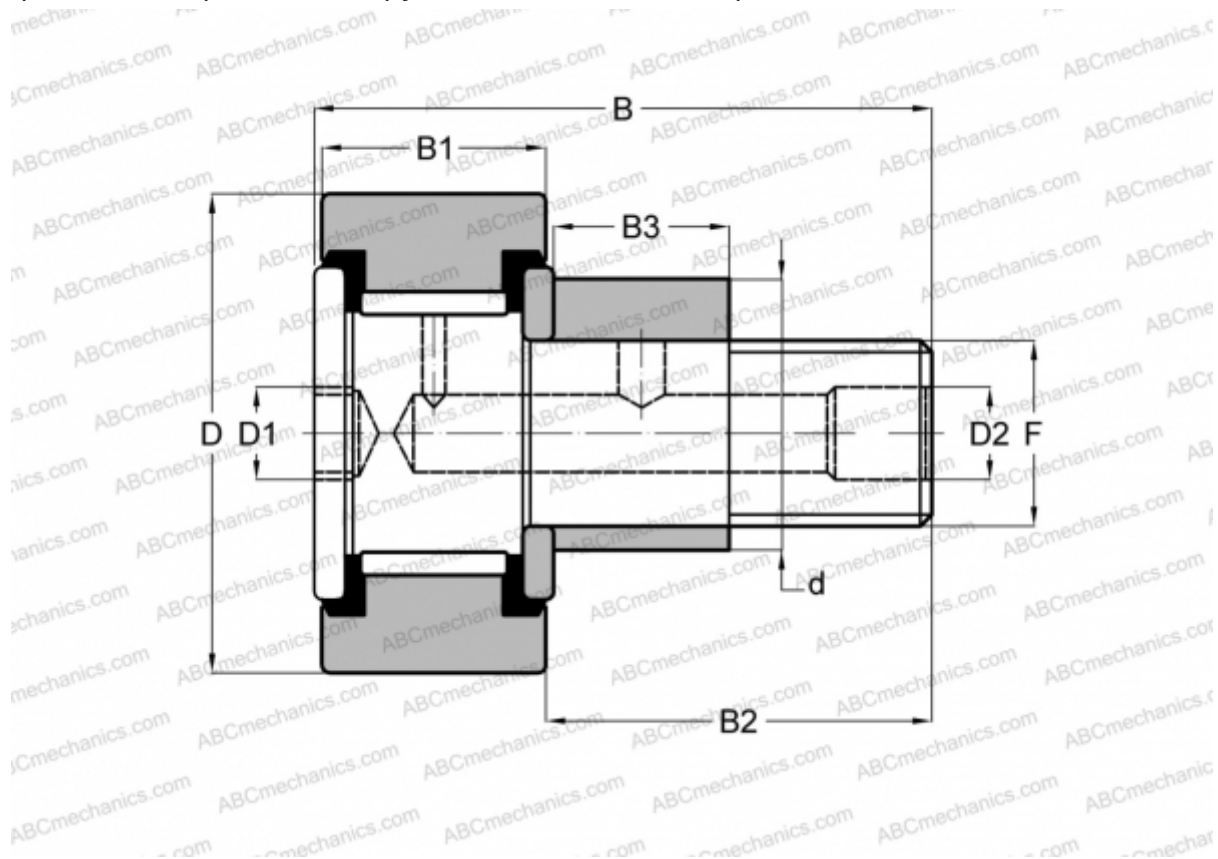

CFE 6 VBUU ABC

Опорные ролики с цапфой

ТИП: Роликоподшипники, Опорные ролики с цапфой, С осевым центрированием, эксцентриковое закрепительное кольцо, без сепаратора, пластмассовые упорные шайбы с двух сторон, цилиндрическое наружное кольцо, шестигранник

Технические характеристики

РАЗМЕРЫ, ММ

d	9,000
D	16,000
B	28,200
B1	11,000
B2	16,000
F	M6x1

МАССА, КГ 0,021

ПРОИЗВОДИТЕЛЬ [ABC](#)

АНАЛОГИ

IKO	CFE 6 VBUU
INA	KRVE 16 PPXSK