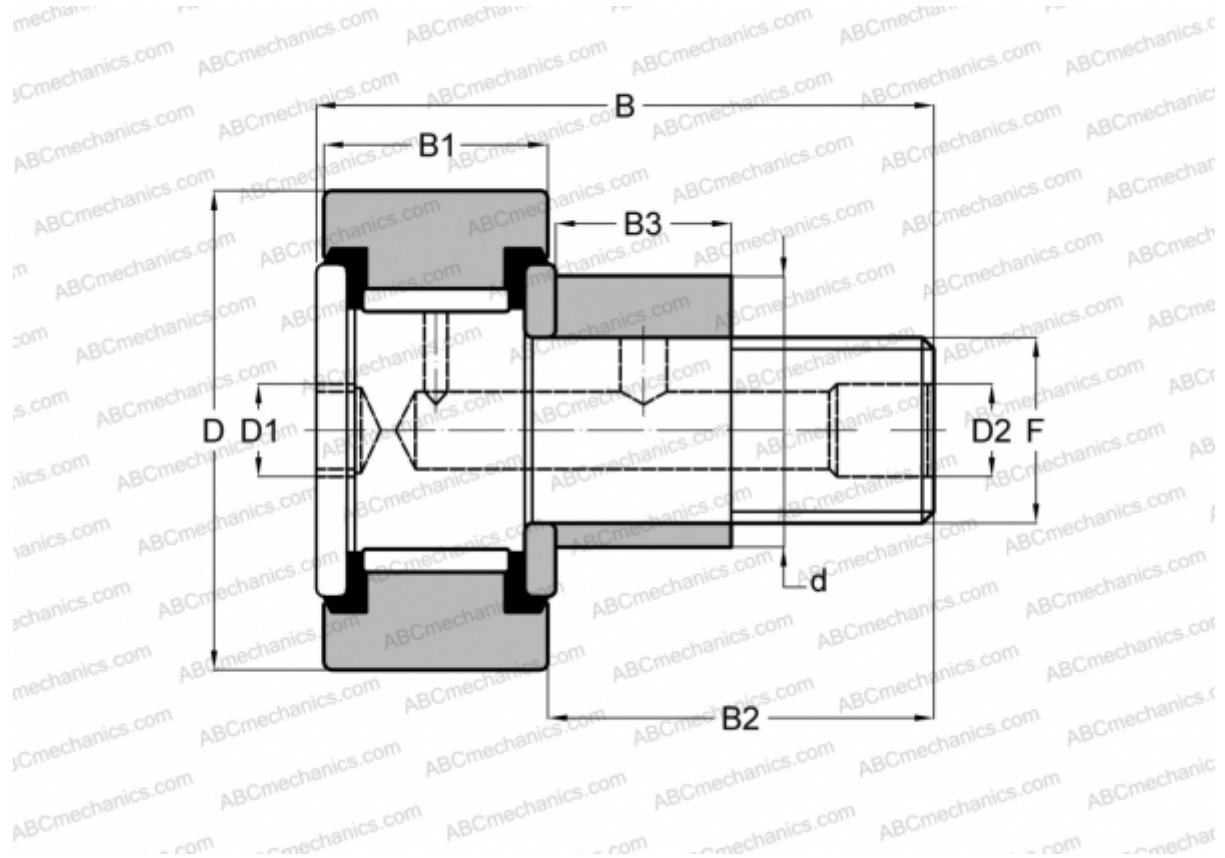

## CFE 6 VBUU IKO

Опорные ролики с цапфой

ТИП: Роликоподшипники, Опорные ролики с цапфой, С осевым центрированием, эксцентриковое закрепительное кольцо, без сепаратора, пластмассовые упорные шайбы с двух сторон, цилиндрическое наружное кольцо, шестигранник

## РАЗМЕРЫ, ММ

d	9,000
D	16,000
B	28,200
B1	11,000
B2	16,000
F	M6x1

**МАССА, КГ** 0,021

**ПРОИЗВОДИТЕЛЬ** [IKO](#)

## РАСЧЕТНЫЕ ДАННЫЕ

Номинальная динамическая грузоподъёмность, C	6,980 кН
--	----------