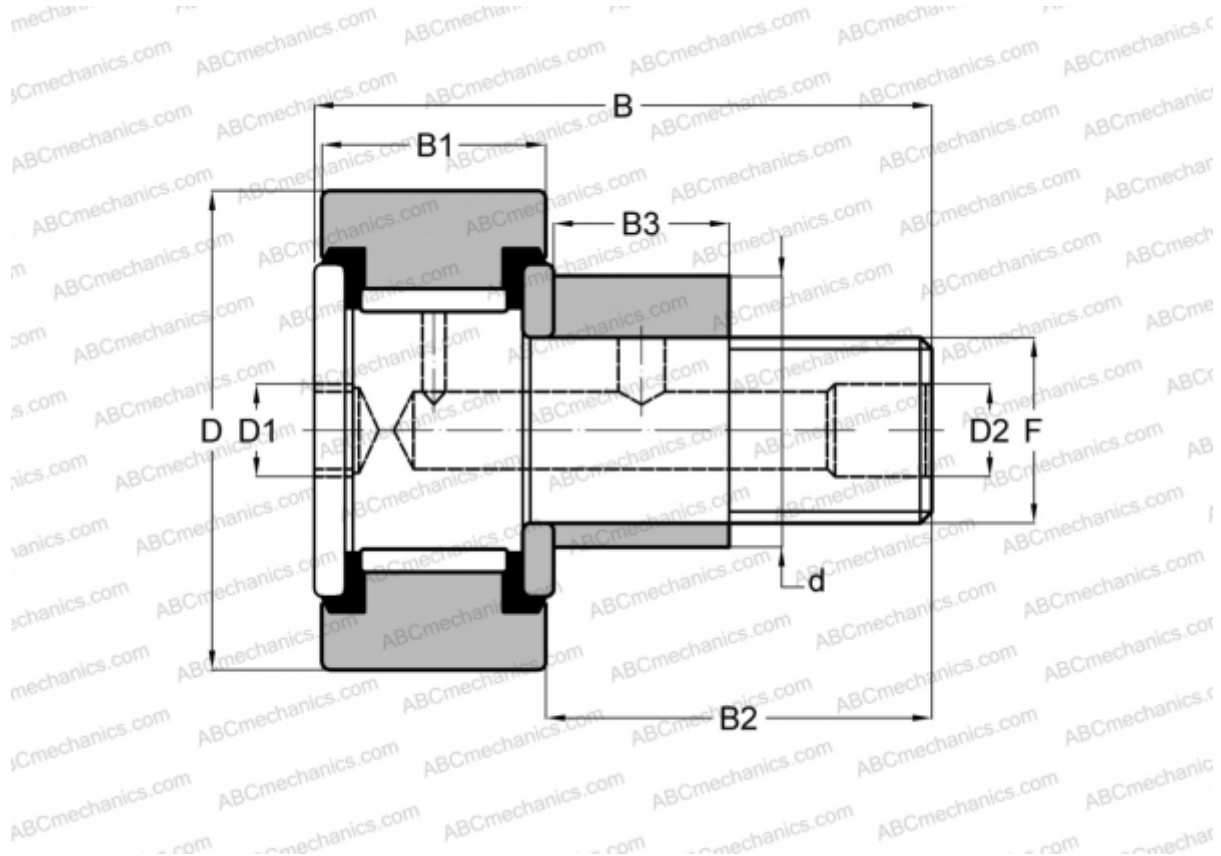

## KRVE 16 PPXSK INA

Опорные ролики с цапфой

ТИП: Роликоподшипники, Опорные ролики с цапфой, С осевым центрированием, эксцентриковое закрепительное кольцо, без сепаратора, пластмассовые упорные шайбы с двух сторон, цилиндрическое наружное кольцо, шестигранник

### Технические характеристики

#### РАЗМЕРЫ, ММ

d	9,000
D	16,000
B	28,200
B1	11,000
B2	16,000
F	M6x1

**МАССА, КГ** 0,021

**ПРОИЗВОДИТЕЛЬ** [INA](#)