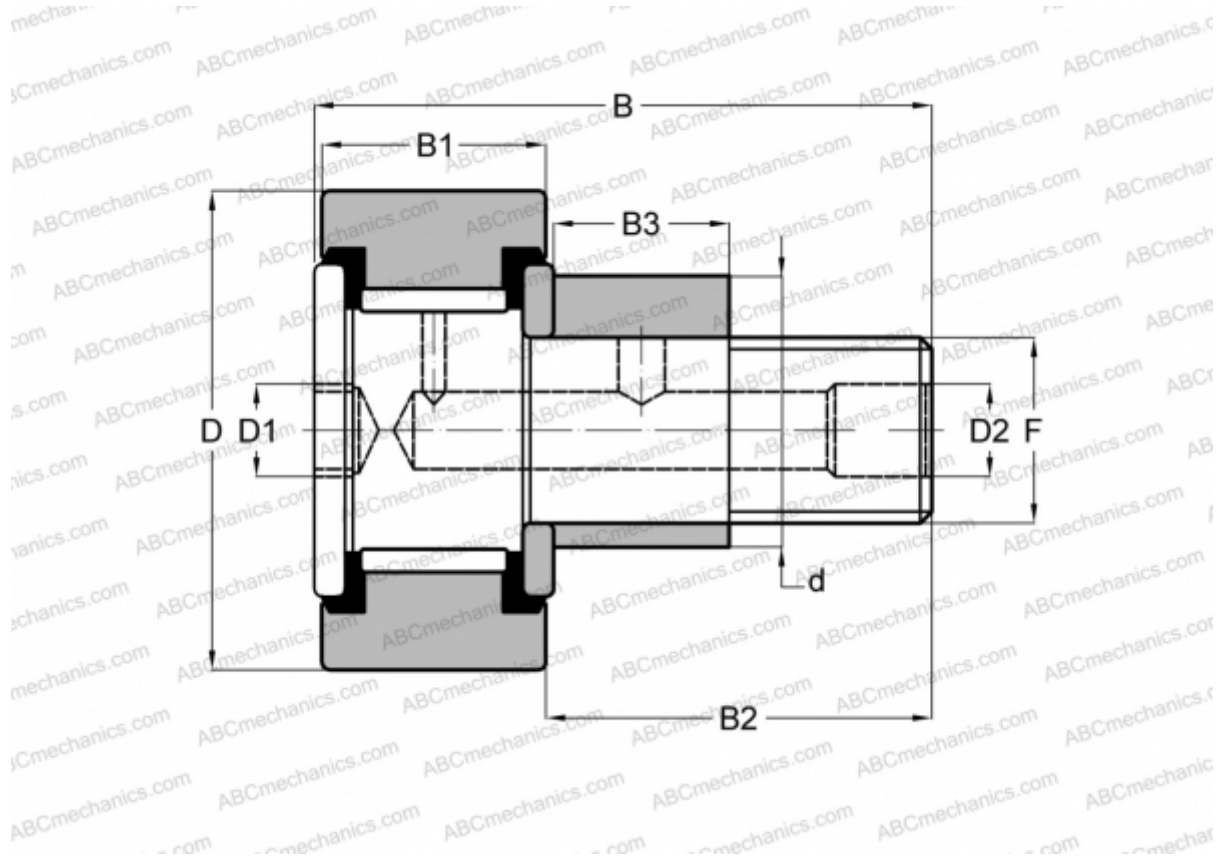

## CFE 8 VBUU ABC

Опорные ролики с цапфой

ТИП: Роликоподшипники, Опорные ролики с цапфой, С осевым центрированием, эксцентриковое закрепительное кольцо, без сепаратора, пластмассовые упорные шайбы с двух сторон, цилиндрическое наружное кольцо, шестигранник

### Технические характеристики

#### РАЗМЕРЫ, ММ

d	11,000
D	19,000
B	32,200
B1	11,000
B2	20,000
F	M8x1.25

**МАССА, КГ** 0,033

**ПРОИЗВОДИТЕЛЬ** [ABC](#)