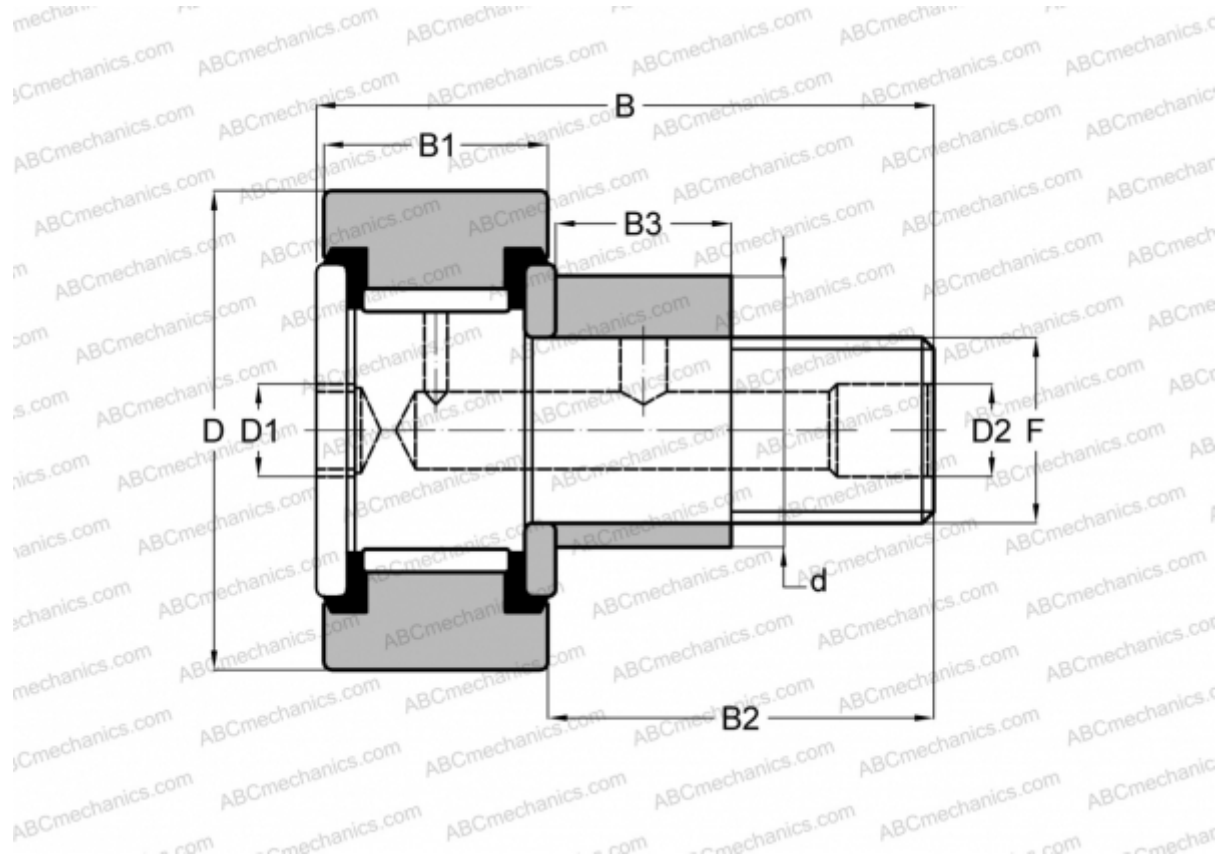

## CFE 8 VBUU IKO

Опорные ролики с цапфой

ТИП: Роликоподшипники, Опорные ролики с цапфой, С осевым центрированием, эксцентриковое закрепительное кольцо, без сепаратора, пластмассовые упорные шайбы с двух сторон, цилиндрическое наружное кольцо, шестигранник

## РАЗМЕРЫ, ММ

d	11,000
D	19,000
B	32,200
B1	11,000
B2	20,000
F	M8x1.25

**МАССА, КГ** 0,033

**ПРОИЗВОДИТЕЛЬ** [IKO](#)

## РАСЧЕТНЫЕ ДАННЫЕ

Номинальная динамическая грузоподъёмность, C	8,170 кН
--	----------