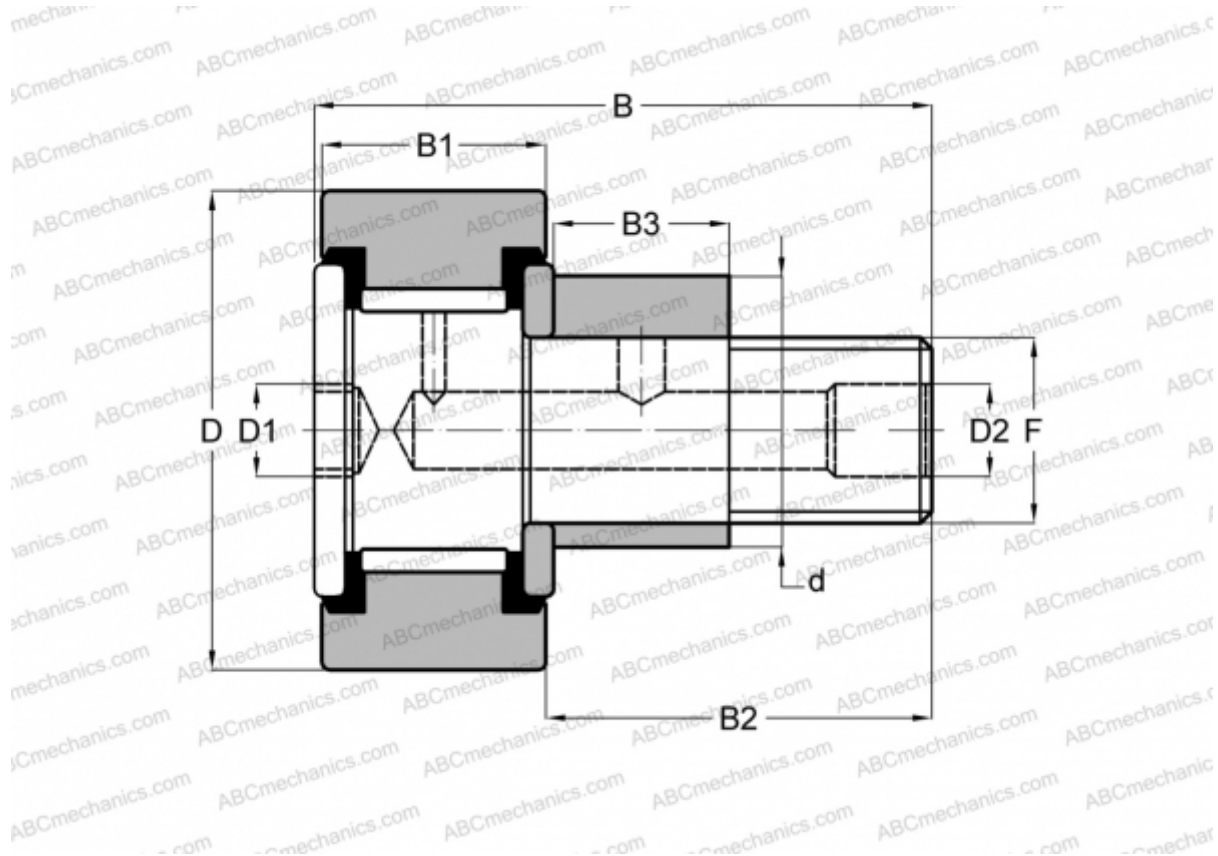

KRVE 19 PPXSK INA

Опорные ролики с цапфой

ТИП: Роликоподшипники, Опорные ролики с цапфой, С осевым центрированием, эксцентриковое закрепительное кольцо, без сепаратора, пластмассовые упорные шайбы с двух сторон, цилиндрическое наружное кольцо, шестигранник

Технические характеристики

РАЗМЕРЫ, ММ

d	11,000
D	19,000
B	32,200
B1	11,000
B2	20,000
F	M8x1.25

МАССА, КГ 0,033

ПРОИЗВОДИТЕЛЬ [INA](#)

АНАЛОГИ

ABC	CFE 8 VBUU
IKO	CFE 8 VBUU