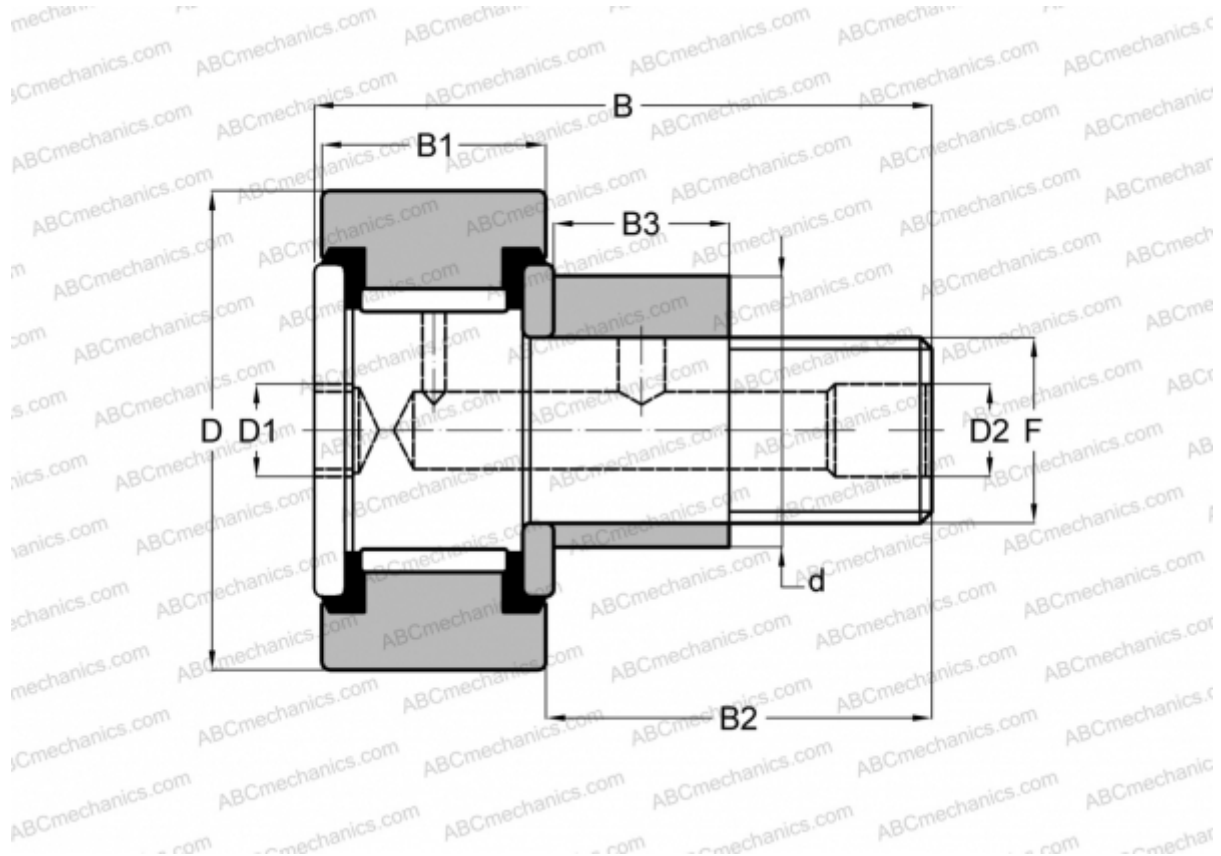

## CFE 10 VBUU ABC

Опорные ролики с цапфой

ТИП: Роликоподшипники, Опорные ролики с цапфой, С осевым центрированием, эксцентриковое закрепительное кольцо, без сепаратора, пластмассовые упорные шайбы с двух сторон, цилиндрическое наружное кольцо, шестигранник

### Технические характеристики

#### РАЗМЕРЫ, ММ

d	13,000
D	22,000
B	36,200
B1	12,000
B2	23,000
F	M10x1.25

**МАССА, КГ** 0,051

**ПРОИЗВОДИТЕЛЬ** [ABC](#)