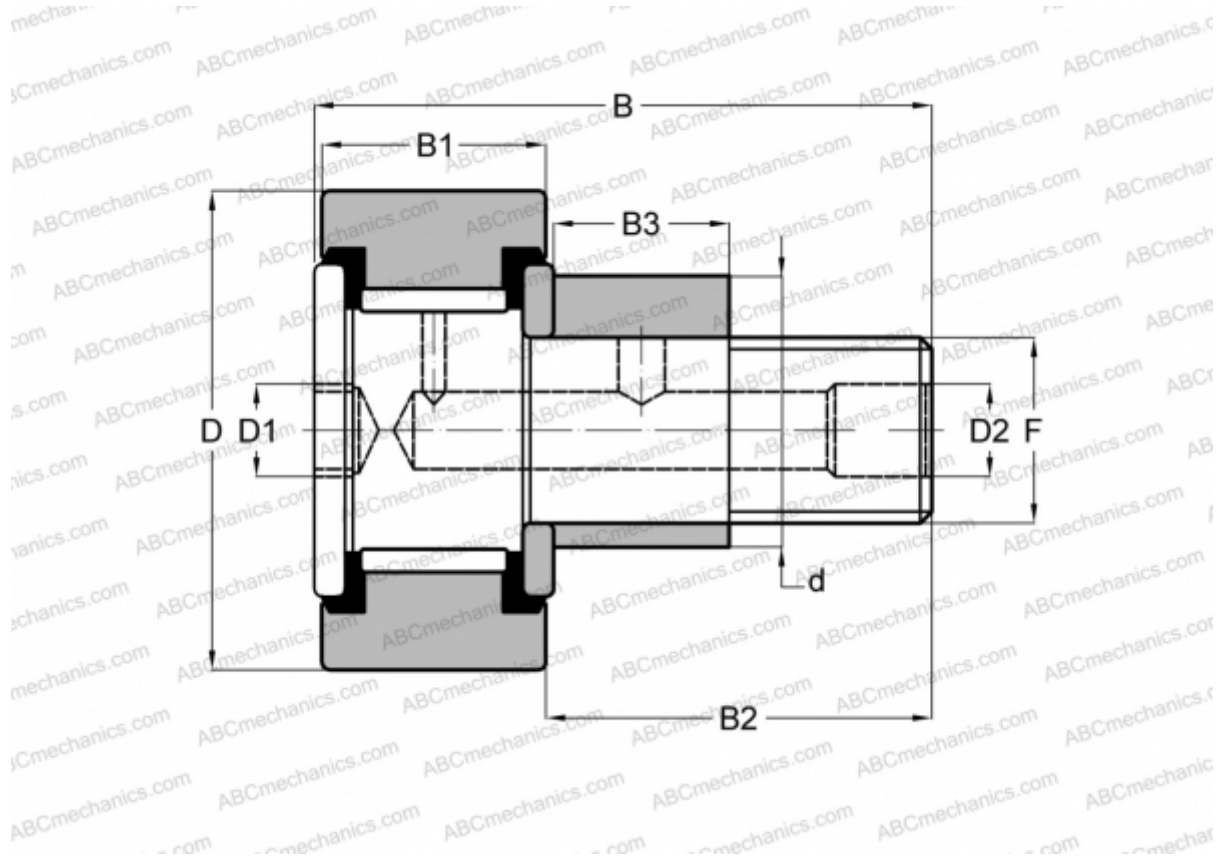

CFE 10 VBUUM ABC

Опорные ролики с цапфой

ТИП: Роликоподшипники, Опорные ролики с цапфой, С осевым центрированием, эксцентриковое закрепительное кольцо, без сепаратора, пластмассовые упорные шайбы с двух сторон, цилиндрическое наружное кольцо, шестигранник

Технические характеристики

РАЗМЕРЫ, ММ

d	13,000
D	22,000
B	36,200
B1	12,000
B2	23,000
F	M10x1

МАССА, КГ 0,051

ПРОИЗВОДИТЕЛЬ [ABC](#)

АНАЛОГИ

IKO	CFE 10 VBUUM
INA	KRVE 22 PPXSK