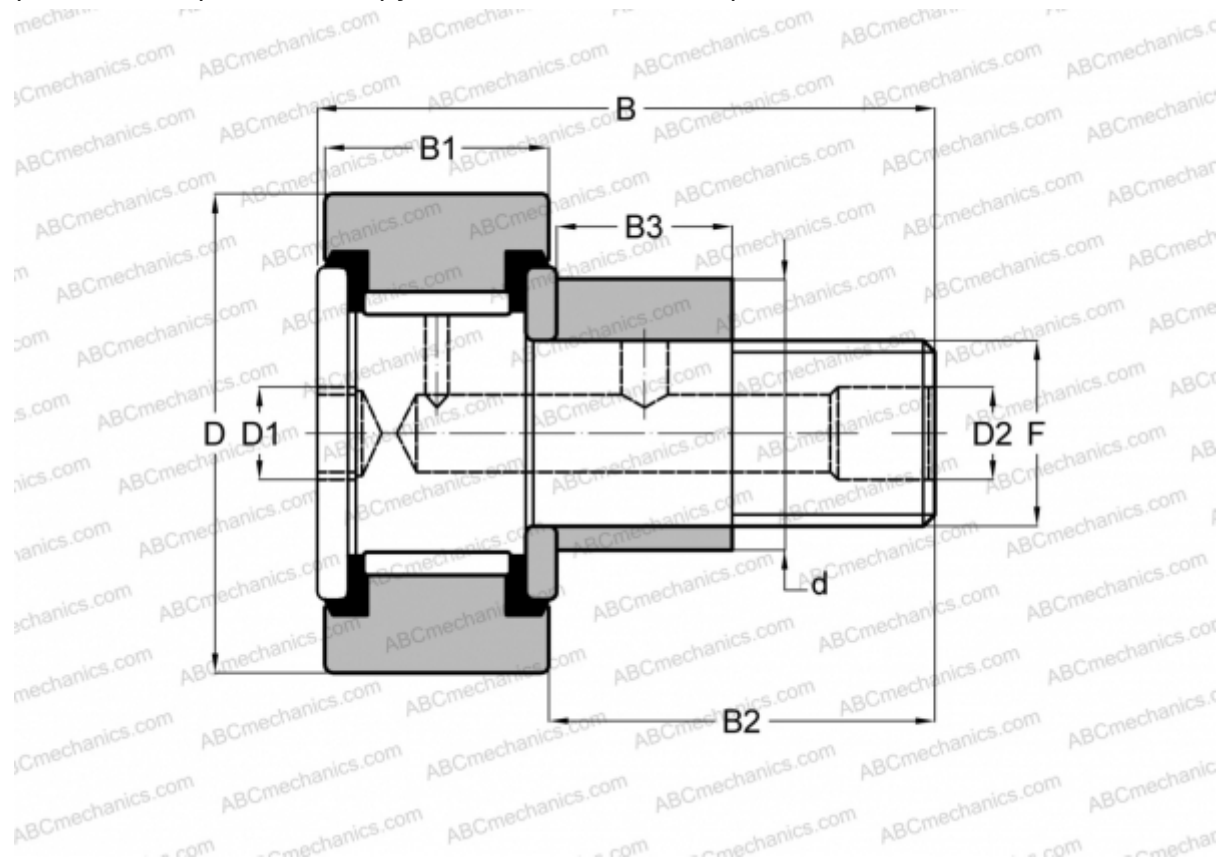

CFE 10 VBUUM IKO

Опорные ролики с цапфой

ТИП: Роликоподшипники, Опорные ролики с цапфой, С осевым центрированием, эксцентриковое закрепительное кольцо, без сепаратора, пластмассовые упорные шайбы с двух сторон, цилиндрическое наружное кольцо, шестигранник

Технические характеристики

РАЗМЕРЫ, ММ

d	13,000
D	22,000
B	36,200
B1	12,000
B2	23,000
F	M10x1

МАССА, КГ 0,051

ПРОИЗВОДИТЕЛЬ [IKO](#)

АНАЛОГИ

ABC	CFE 10 VBUUM
INA	KRVE 22 PPXSK

РАСЧЕТНЫЕ ДАННЫЕ

Номинальная динамическая грузоподъёмность, C	9,570 кН
--	----------

РАСЧЕТНЫЕ ДАННЫЕ

Номинальная статическая грузоподъёмность, Co	14,500 кН
--	-----------