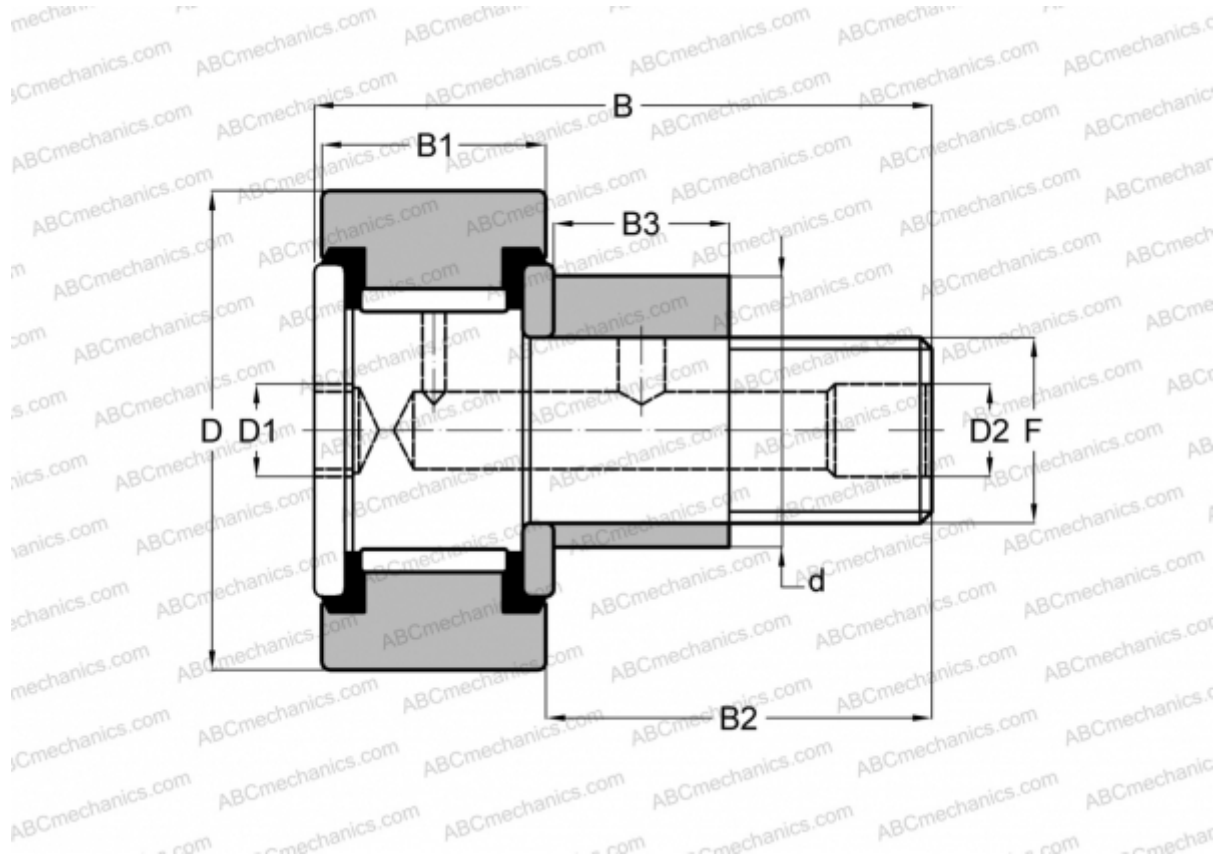

KRVE 22 PPXSK INA

Опорные ролики с цапфой

ТИП: Роликоподшипники, Опорные ролики с цапфой, С осевым центрированием, эксцентриковое закрепительное кольцо, без сепаратора, пластмассовые упорные шайбы с двух сторон, цилиндрическое наружное кольцо, шестигранник

Технические характеристики

РАЗМЕРЫ, ММ

d	13,000
D	22,000
B	36,200
B1	12,000
B2	23,000
F	M10x1

ПРОИЗВОДИТЕЛЬ [INA](#)

АНАЛОГИ

ABC	CFE 10 VBUUM
IKO	CFE 10 VBUUM