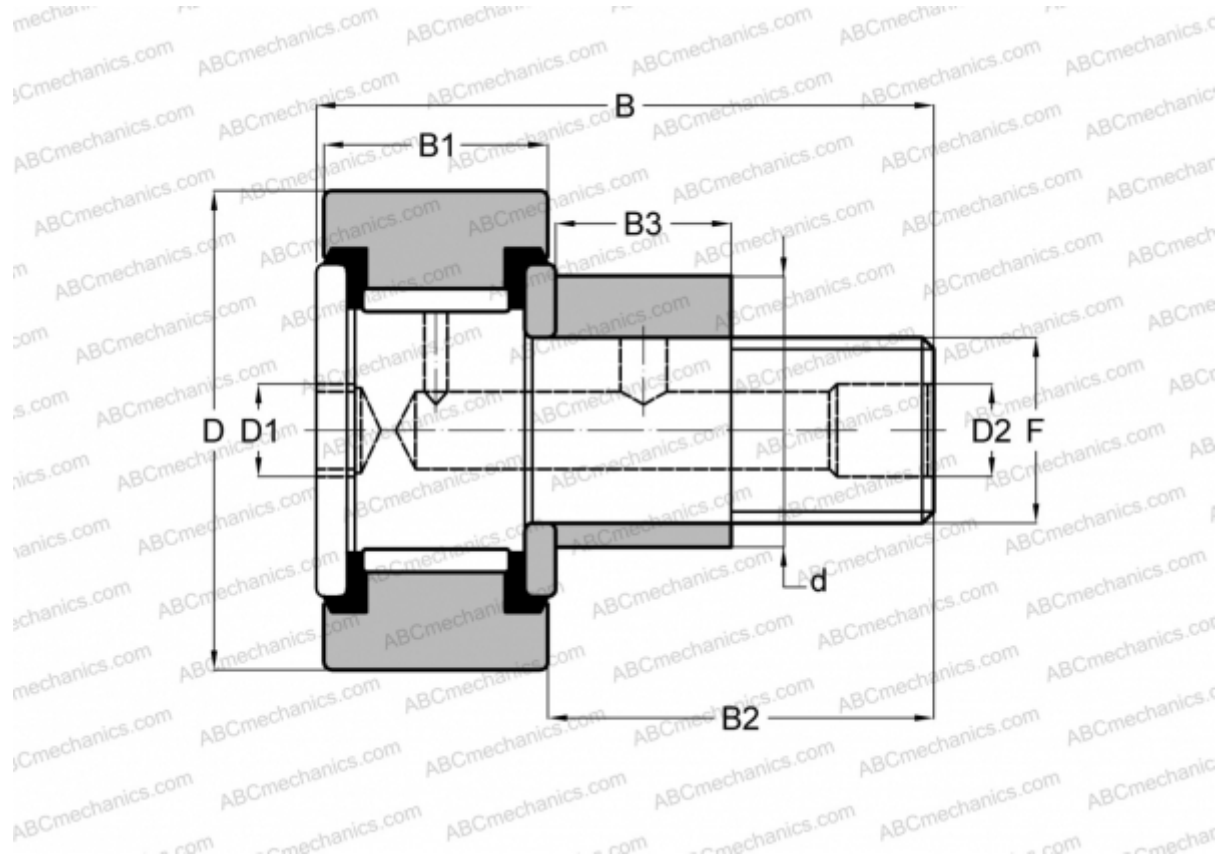

CFE 16 VBUU IKO

Опорные ролики с цапфой

ТИП: Роликоподшипники, Опорные ролики с цапфой, С осевым центрированием, эксцентриковое закрепительное кольцо, без сепаратора, пластмассовые упорные шайбы с двух сторон, цилиндрическое наружное кольцо, шестигранник

Технические характеристики

РАЗМЕРЫ, ММ

d	22,000
D	35,000
B	52,100
B1	18,000
B2	32,500
F	M16x1.5

МАССА, КГ 0,193

ПРОИЗВОДИТЕЛЬ [IKO](#)

АНАЛОГИ

ABC [CFE 16 VBUU](#)

РАСЧЕТНЫЕ ДАННЫЕ

Номинальная динамическая грузоподъёмность, C	20,700 кН
Номинальная статическая грузоподъёмность, Co	37,600 кН