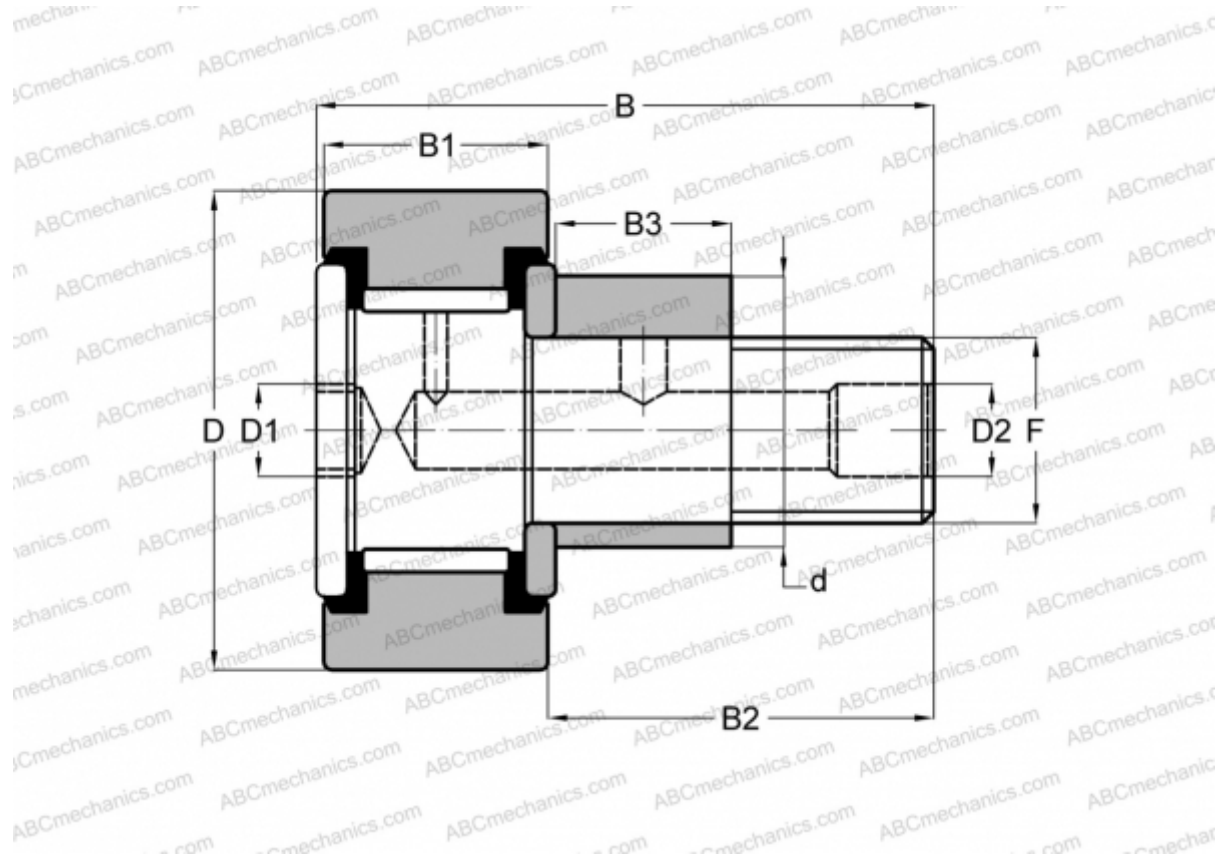

CFE 24-1 VBUU IKO

Опорные ролики с цапфой

ТИП: Роликоподшипники, Опорные ролики с цапфой, С осевым центрированием, эксцентриковое закрепительное кольцо, без сепаратора, пластмассовые упорные шайбы с двух сторон, цилиндрическое наружное кольцо, шестигранник

Технические характеристики

РАЗМЕРЫ, ММ

d	33,000
D	72,000
B	80,100
B1	29,000
B2	49,500
F	M24x1.5

МАССА, КГ 1,220

ПРОИЗВОДИТЕЛЬ [IKO](#)

АНАЛОГИ

ABC [CFE 24-1 VBUU](#)

РАСЧЕТНЫЕ ДАННЫЕ