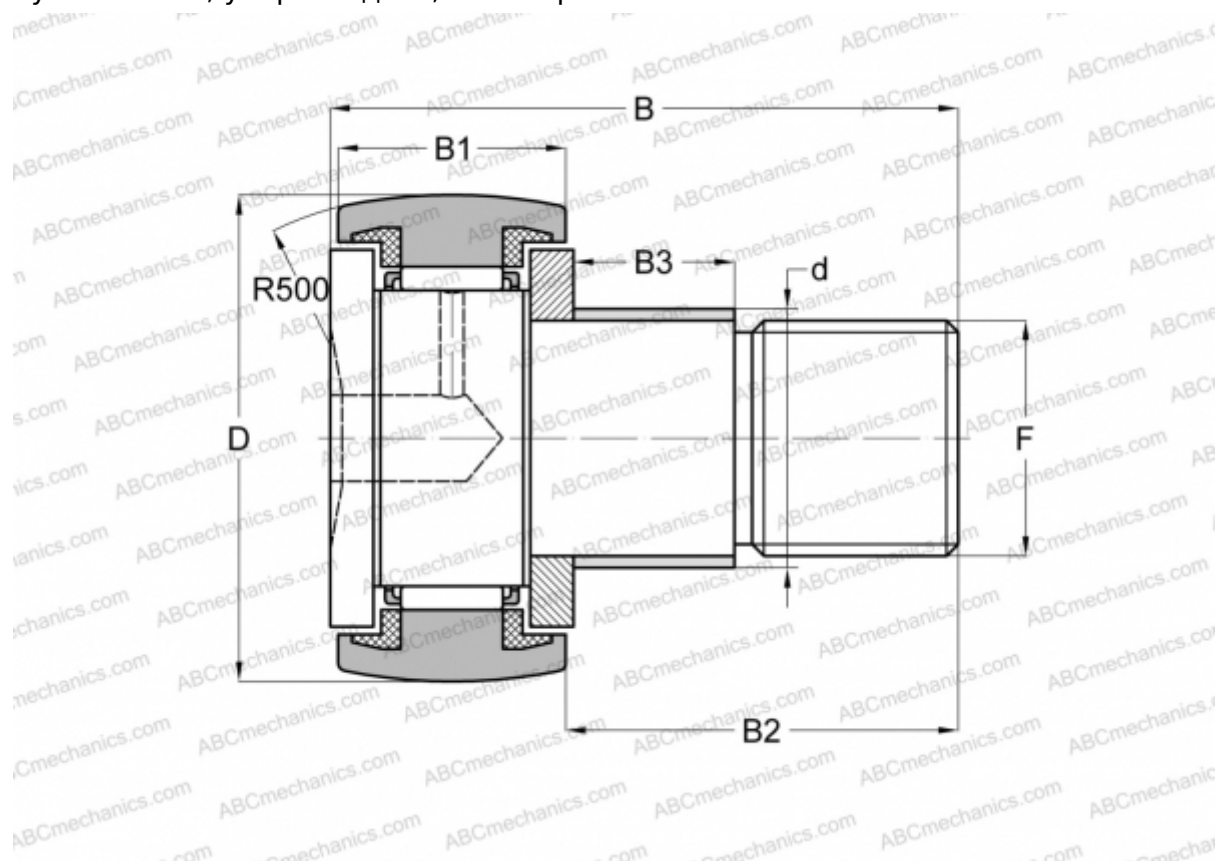

CF 3 WBR IKO

Опорные ролики с цапфой

ТИП: Роликоподшипники, Опорные ролики с цапфой, С осевым центрированием, двусторонние щелевые уплотнения, упорный диск, шестигранник

Технические характеристики

РАЗМЕРЫ, ММ

d	3,000
D	10,000
B	17,000
B1	7,000
B2	9,000
F	M3x0.5

МАССА, КГ 0,004

ПРОИЗВОДИТЕЛЬ [IKO](#)

РАСЧЕТНЫЕ ДАННЫЕ

Номинальная динамическая грузоподъёмность, C	1,500 кН
Номинальная статическая грузоподъёмность, Co	1,020 кН