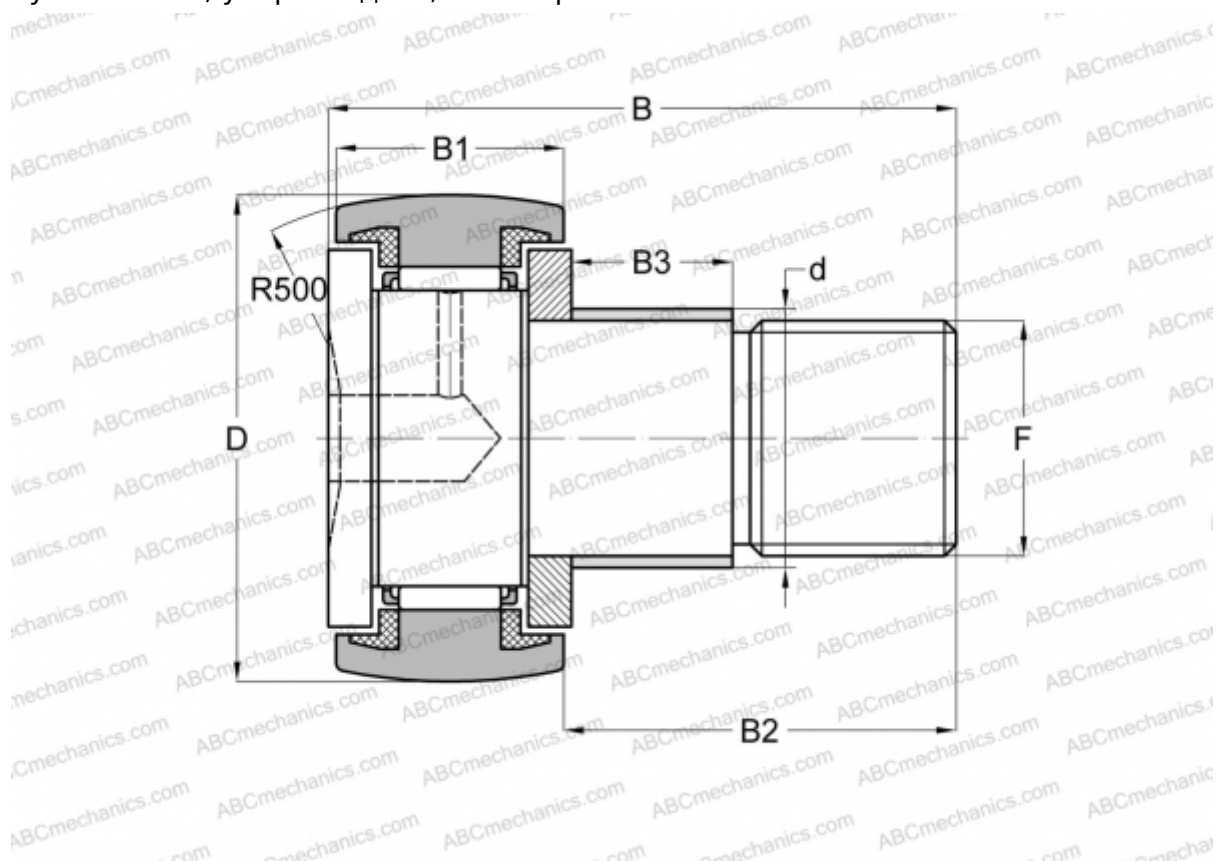

CF 4 WBR IKO

Опорные ролики с цапфой

ТИП: Роликоподшипники, Опорные ролики с цапфой, С осевым центрированием, двусторонние щелевые уплотнения, упорный диск, шестигранник

Технические характеристики

РАЗМЕРЫ, ММ

d	4,000
D	12,000
B	20,000
B1	8,000
B2	11,000
F	M4x0.7

МАССА, КГ 0,007

ПРОИЗВОДИТЕЛЬ [IKO](#)

РАСЧЕТНЫЕ ДАННЫЕ

Номинальная динамическая грузоподъёмность, C	2,070 кН
Номинальная статическая грузоподъёмность, Co	1,590 кН