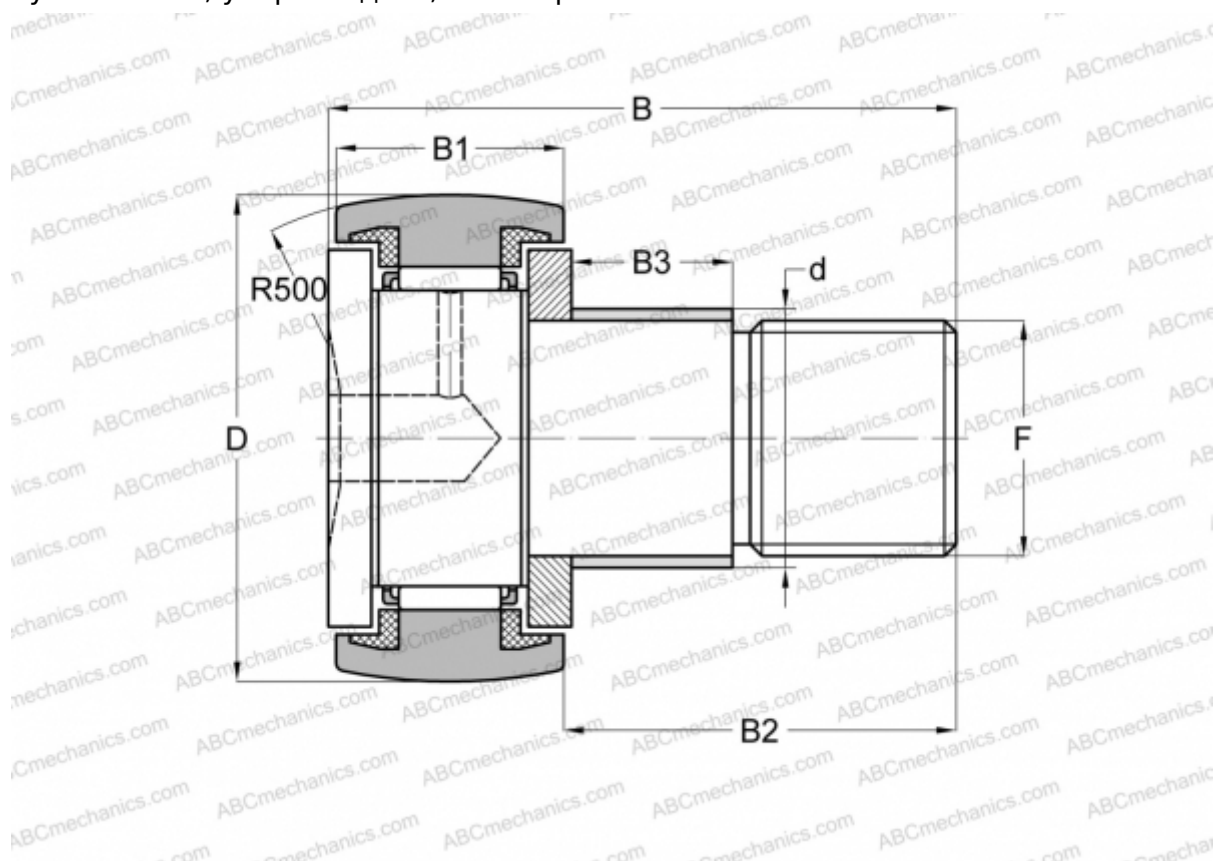

## CF 5 WBR IKO

Опорные ролики с цапфой

ТИП: Роликоподшипники, Опорные ролики с цапфой, С осевым центрированием, двусторонние щелевые уплотнения, упорный диск, шестигранник

### Технические характеристики

#### РАЗМЕРЫ, ММ

d	5,000
D	13,000
B	23,000
B1	9,000
B2	13,000
F	M5x0.8

**МАССА, КГ** 0,010

**ПРОИЗВОДИТЕЛЬ** [IKO](#)

#### РАСЧЕТНЫЕ ДАННЫЕ

Номинальная динамическая грузоподъёмность, C	2,520 кН
Номинальная статическая грузоподъёмность, Co	2,140 кН