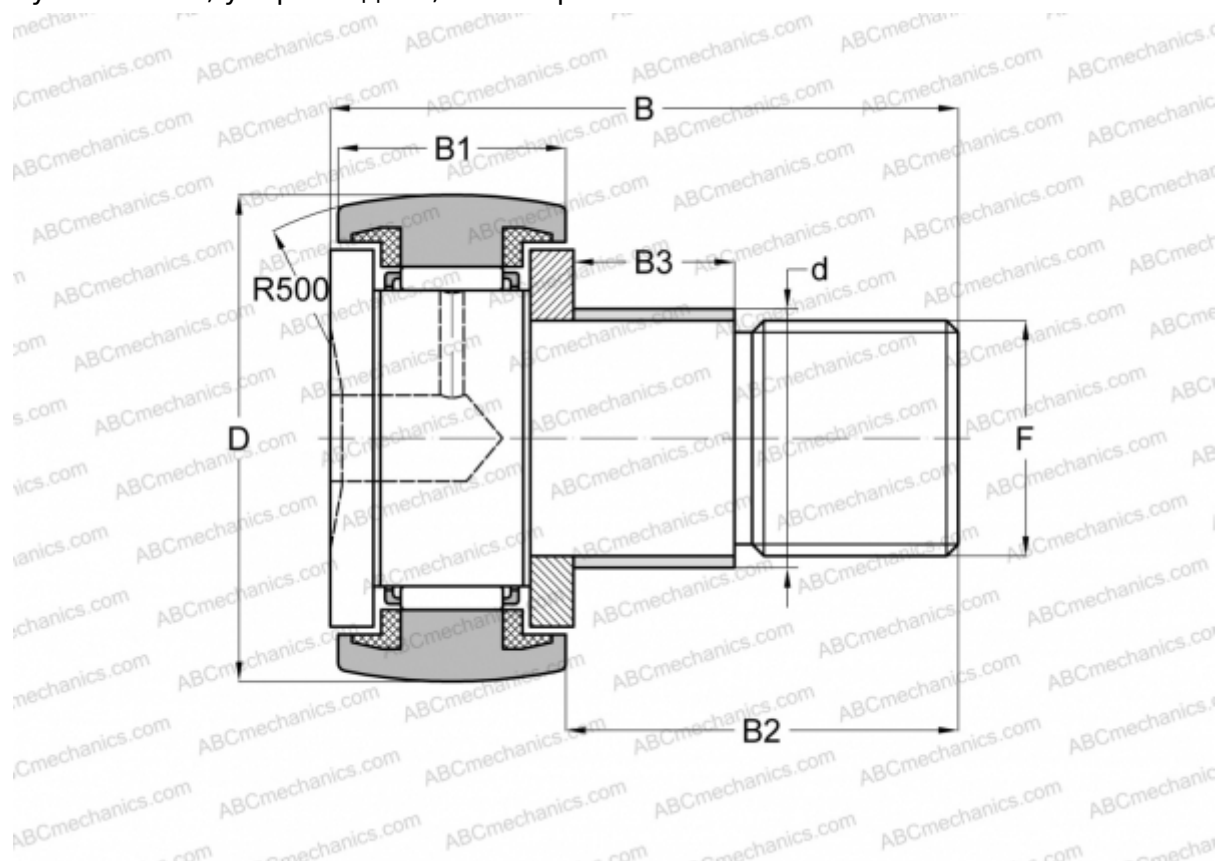

CF 8 WBR IKO

Опорные ролики с цапфой

ТИП: Роликоподшипники, Опорные ролики с цапфой, С осевым центрированием, двусторонние щелевые уплотнения, упорный диск, шестигранник

Технические характеристики

РАЗМЕРЫ, ММ

d	8,000
D	19,000
B	32,200
B1	11,000
B2	20,000
F	M8x1.25

МАССА, КГ 0,029

ПРОИЗВОДИТЕЛЬ [IKO](#)

РАСЧЕТНЫЕ ДАННЫЕ

Номинальная динамическая грузоподъёмность, C	4,250 кН
Номинальная статическая грузоподъёмность, Co	4,740 кН