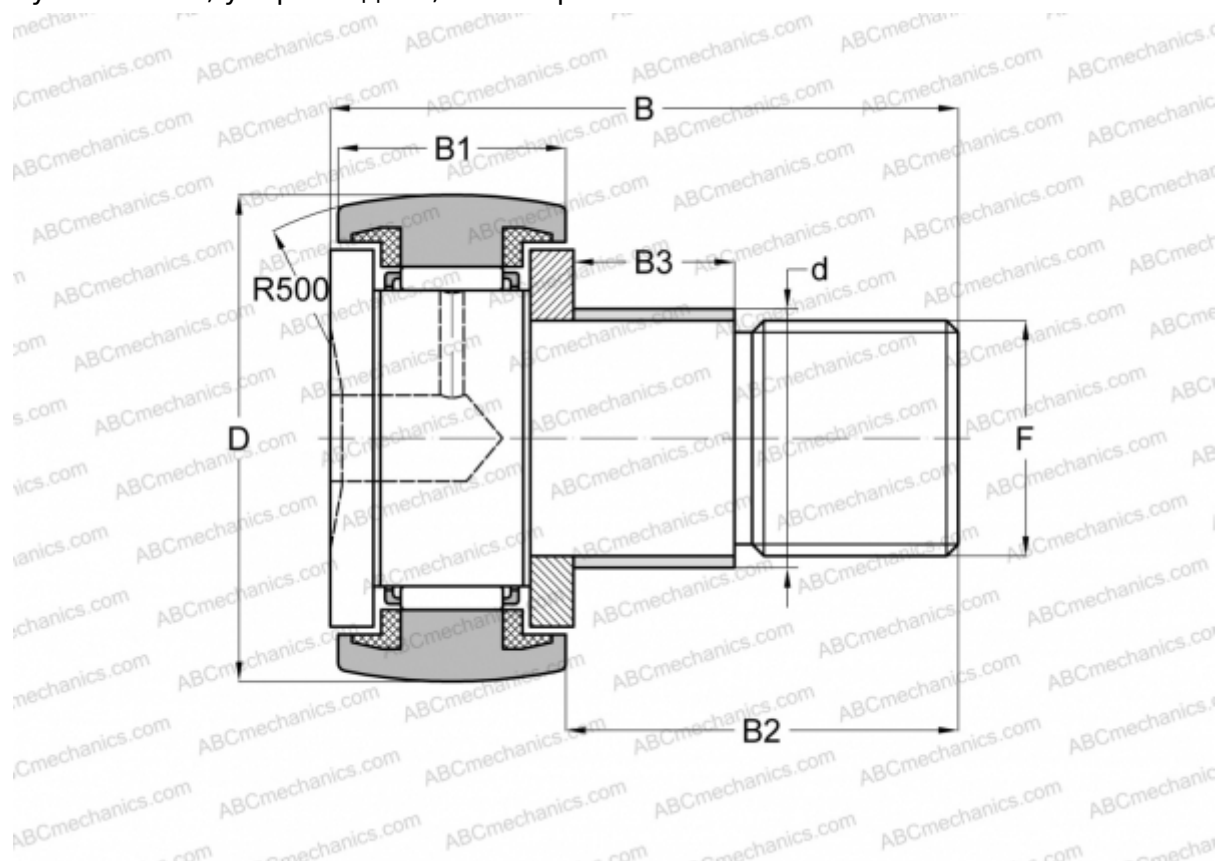

CF 12 WBR IKO

Опорные ролики с цапфой

ТИП: Роликоподшипники, Опорные ролики с цапфой, С осевым центрированием, двусторонние щелевые уплотнения, упорный диск, шестигранник

Технические характеристики

РАЗМЕРЫ, ММ

d	12,000
D	30,000
B	40,200
B1	14,000
B2	25,000
F	M12x1.5

МАССА, КГ 0,095

ПРОИЗВОДИТЕЛЬ [IKO](#)

РАСЧЕТНЫЕ ДАННЫЕ

Номинальная динамическая грузоподъёмность, C	7,910 кН
Номинальная статическая грузоподъёмность, Co	9,790 кН