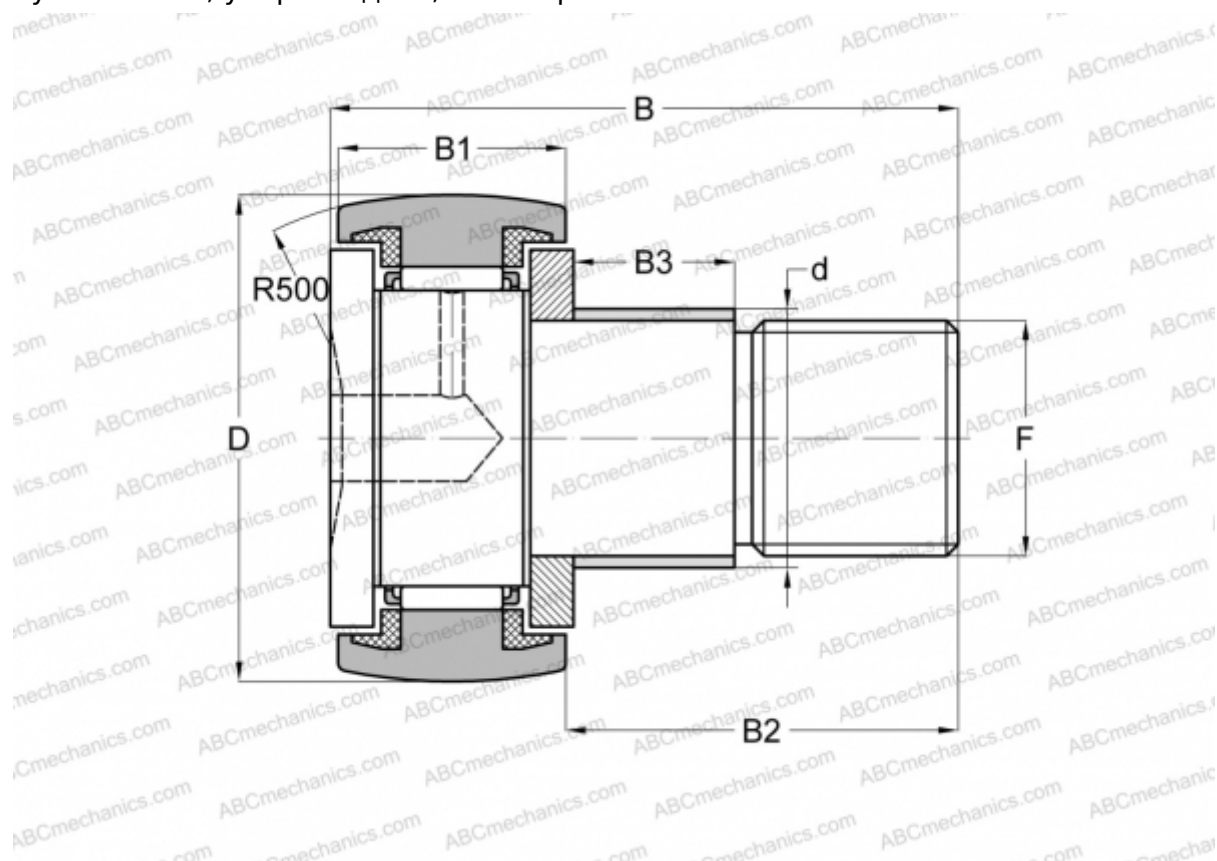

CF 12-1 WBR IKO

Опорные ролики с цапфой

ТИП: Роликоподшипники, Опорные ролики с цапфой, С осевым центрированием, двусторонние щелевые уплотнения, упорный диск, шестигранник

Технические характеристики

РАЗМЕРЫ, ММ

d	12,000
D	32,000
B	40,200
B1	14,000
B2	25,000
F	M12x1.5

МАССА, КГ 0,105

ПРОИЗВОДИТЕЛЬ [IKO](#)

РАСЧЕТНЫЕ ДАННЫЕ

Номинальная динамическая грузоподъёмность, C	7,910 кН
Номинальная статическая грузоподъёмность, Co	9,790 кН