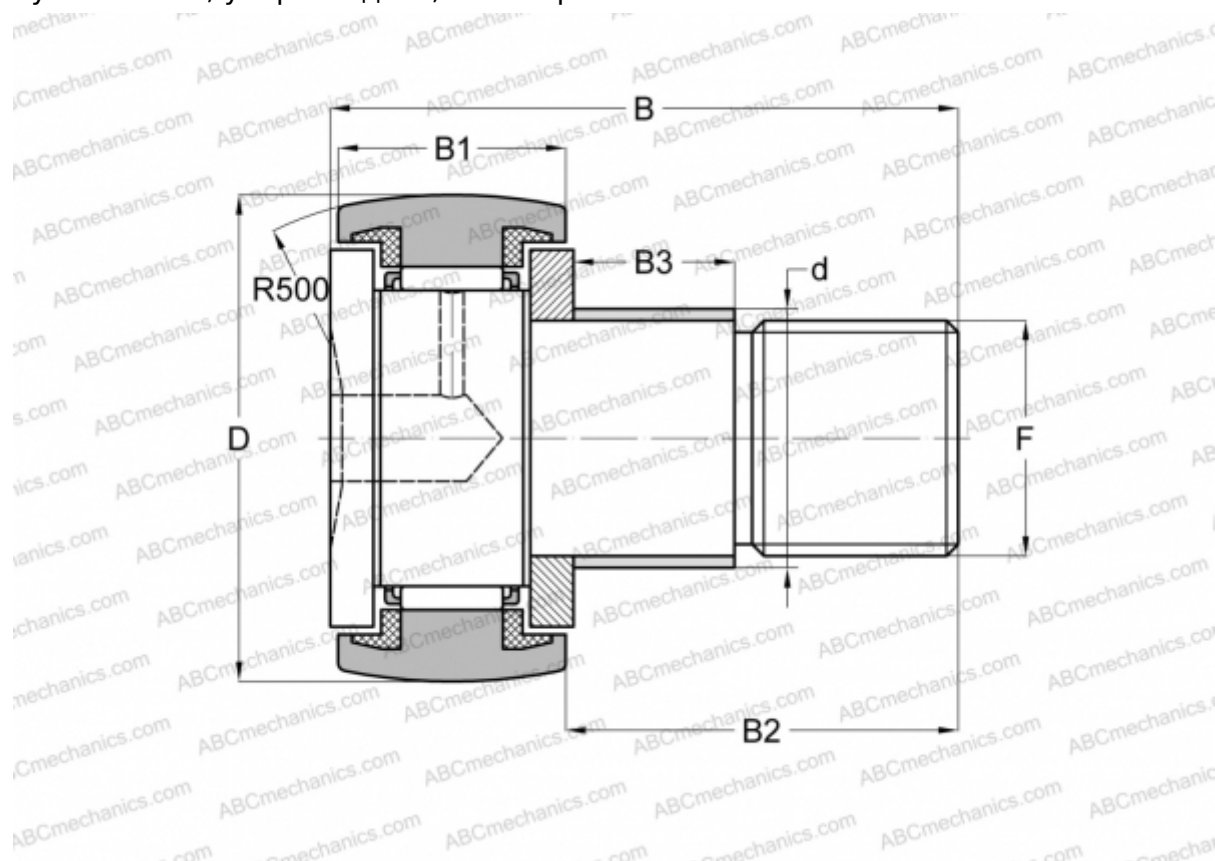

## CF 18 WBR IKO

Опорные ролики с цапфой

ТИП: Роликоподшипники, Опорные ролики с цапфой, С осевым центрированием, двусторонние щелевые уплотнения, упорный диск, шестигранник

### Технические характеристики

#### РАЗМЕРЫ, ММ

d	18,000
D	40,000
B	58,100
B1	20,000
B2	36,500
F	M18x1.5

**МАССА, КГ** 0,250

**ПРОИЗВОДИТЕЛЬ** [IKO](#)

#### РАСЧЕТНЫЕ ДАННЫЕ

Номинальная динамическая грузоподъёмность, C	14,800 кН
Номинальная статическая грузоподъёмность, Co	25,200 кН