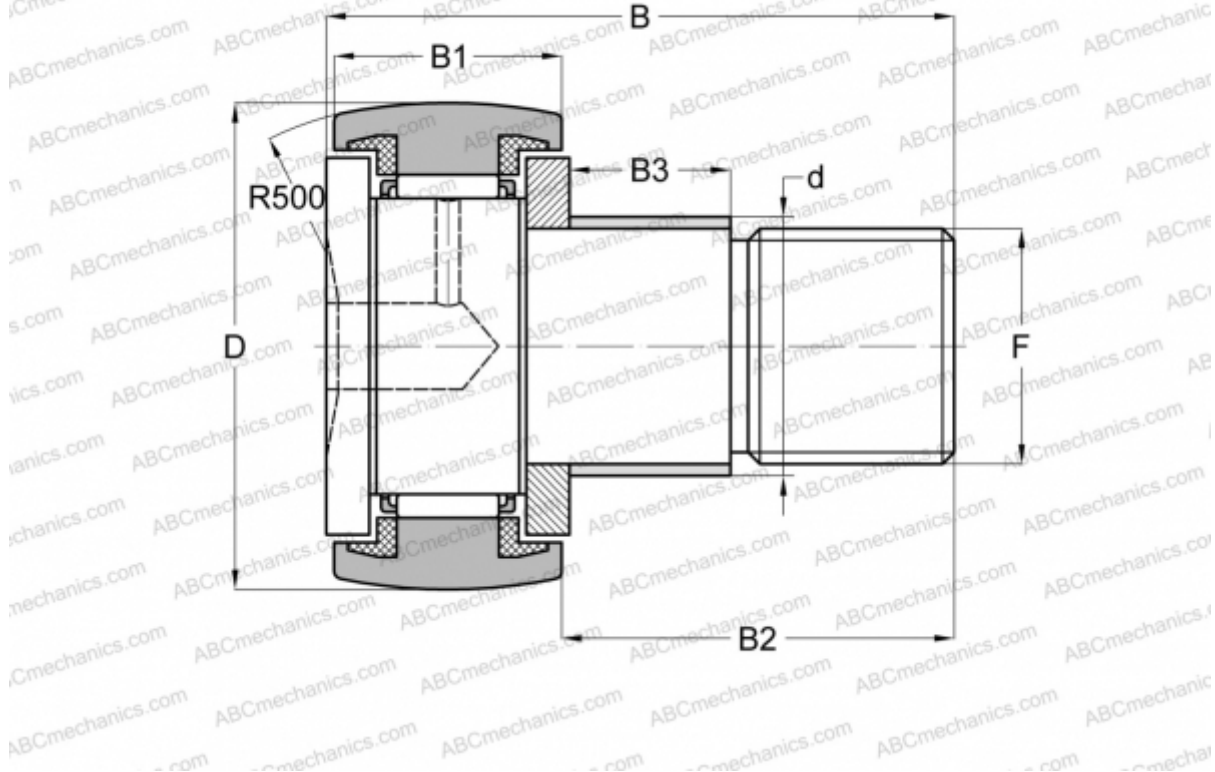

## CF 3 WBUUR IKO

Опорные ролики с цапфой

ТИП: Роликоподшипники, Опорные ролики с цапфой, С осевым центрированием, пластмассовые упорные шайбы с двух сторон, упорный диск, шестигранник

### Технические характеристики

#### РАЗМЕРЫ, ММ

d	3,000
D	10,000
B	17,000
B1	7,000
B2	9,000
F	M3x0.5

**МАССА, КГ** 0,004

**ПРОИЗВОДИТЕЛЬ** [IKO](#)

#### РАСЧЕТНЫЕ ДАННЫЕ

Номинальная динамическая грузоподъёмность, C	1,500 кН
Номинальная статическая грузоподъёмность, Co	1,020 кН