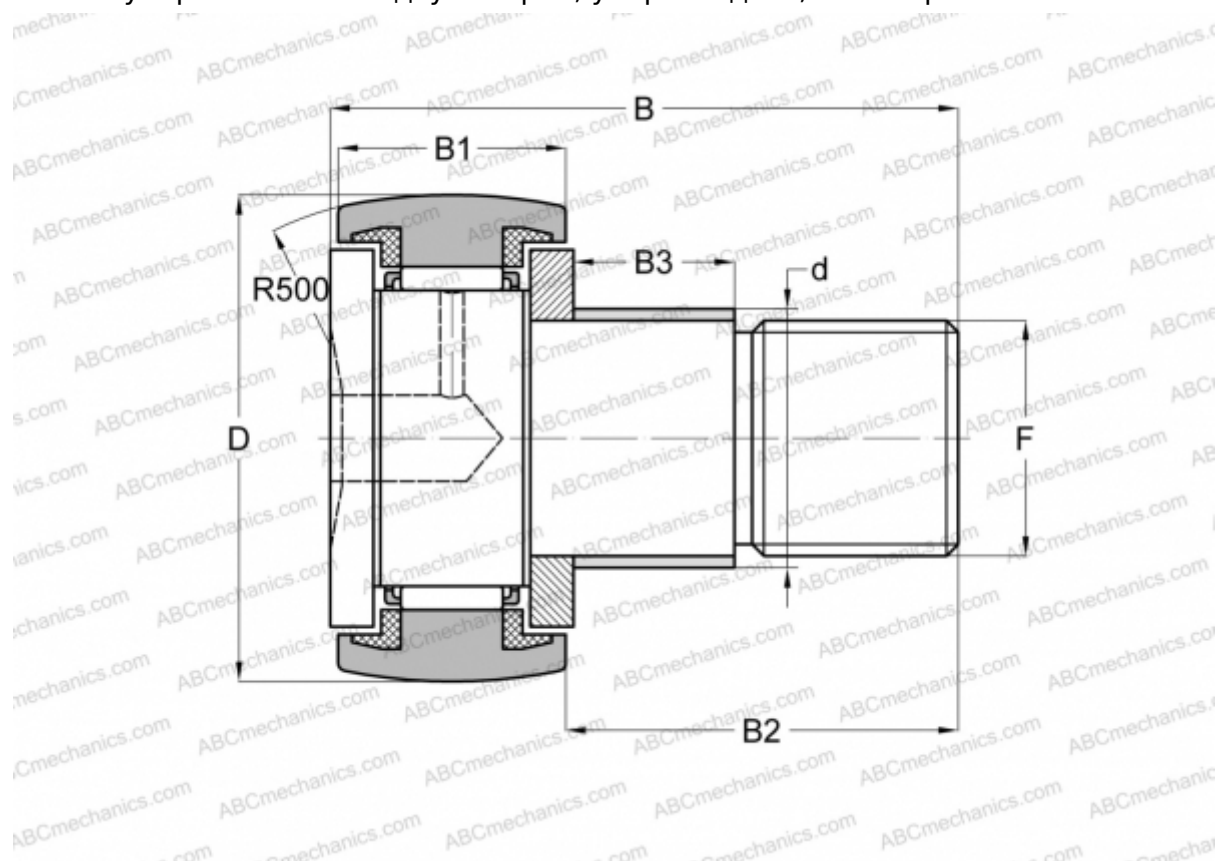

CF 4 WBUUR IKO

Опорные ролики с цапфой

ТИП: Роликоподшипники, Опорные ролики с цапфой, С осевым центрированием, пластмассовые упорные шайбы с двух сторон, упорный диск, шестигранник

Технические характеристики

РАЗМЕРЫ, ММ

d	4,000
D	12,000
B	20,000
B1	8,000
B2	11,000
F	M4x0.7

МАССА, КГ 0,007

ПРОИЗВОДИТЕЛЬ [IKO](#)

РАСЧЕТНЫЕ ДАННЫЕ

Номинальная динамическая грузоподъёмность, C	2,070 кН
Номинальная статическая грузоподъёмность, Co	1,590 кН