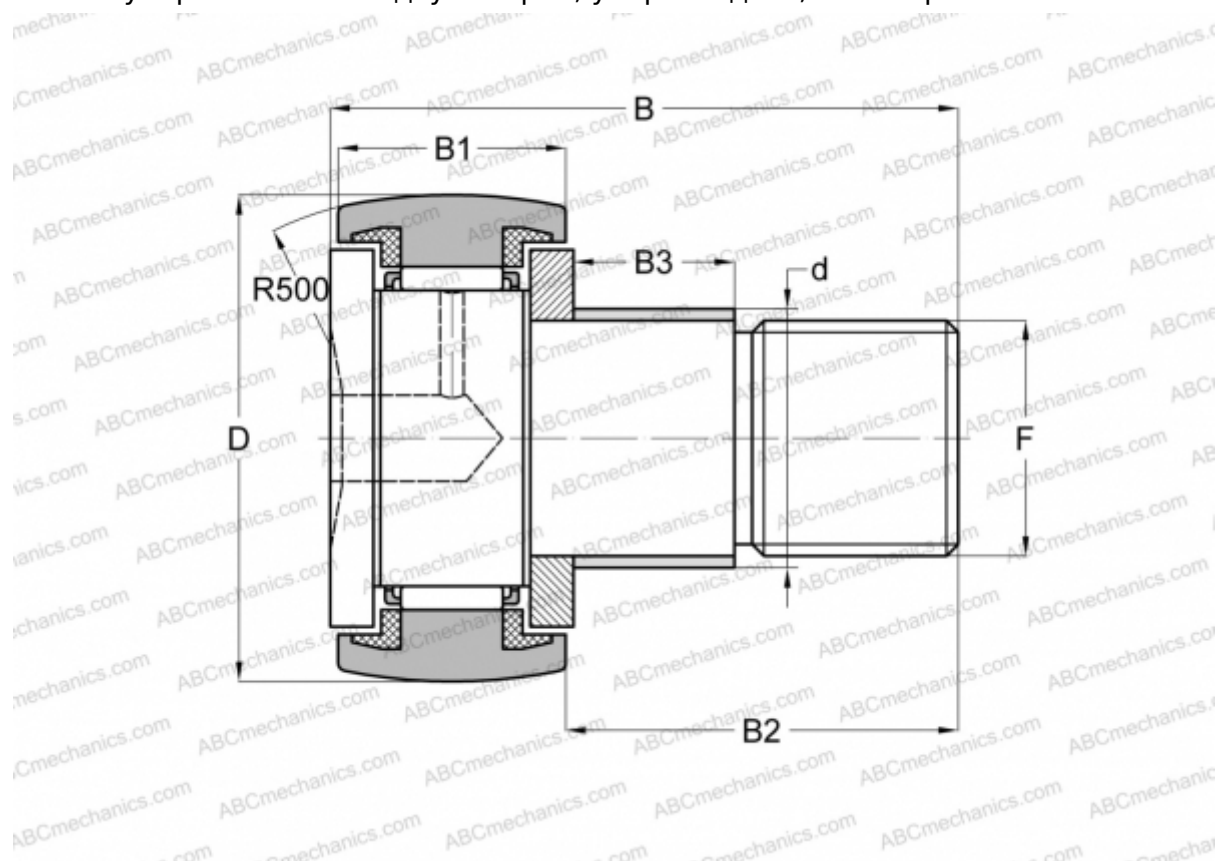

## CF 5 WBUUR IKO

Опорные ролики с цапфой

ТИП: Роликоподшипники, Опорные ролики с цапфой, С осевым центрированием, пластмассовые упорные шайбы с двух сторон, упорный диск, шестигранник

### Технические характеристики

#### РАЗМЕРЫ, ММ

d	5,000
D	13,000
B	23,000
B1	9,000
B2	13,000
F	M5x0.8

**МАССА, КГ** 0,010

**ПРОИЗВОДИТЕЛЬ** [IKO](#)

#### РАСЧЕТНЫЕ ДАННЫЕ

Номинальная динамическая грузоподъёмность, C	2,520 кН
Номинальная статическая грузоподъёмность, Co	2,140 кН