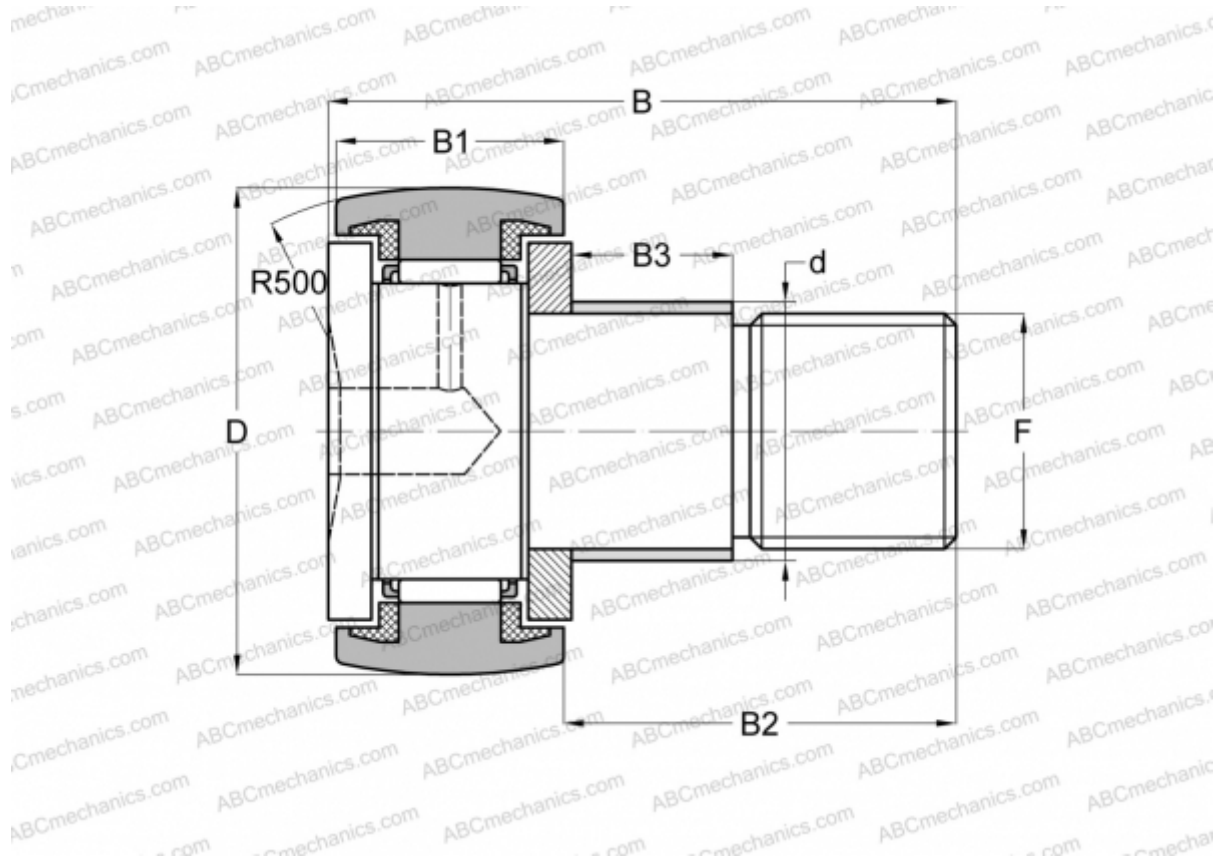

## CF 6 WBUUR IKO

Опорные ролики с цапфой

ТИП: Роликоподшипники, Опорные ролики с цапфой, С осевым центрированием, пластмассовые упорные шайбы с двух сторон, упорный диск, шестигранник

### Технические характеристики

#### РАЗМЕРЫ, ММ

d	6,000
D	16,000
B	28,200
B1	11,000
B2	16,000
F	M6x1

**МАССА, КГ** 0,019

**ПРОИЗВОДИТЕЛЬ** [IKO](#)

#### РАСЧЕТНЫЕ ДАННЫЕ

Номинальная динамическая грузоподъёмность, C	3,660 кН
Номинальная статическая грузоподъёмность, Co	3,650 кН