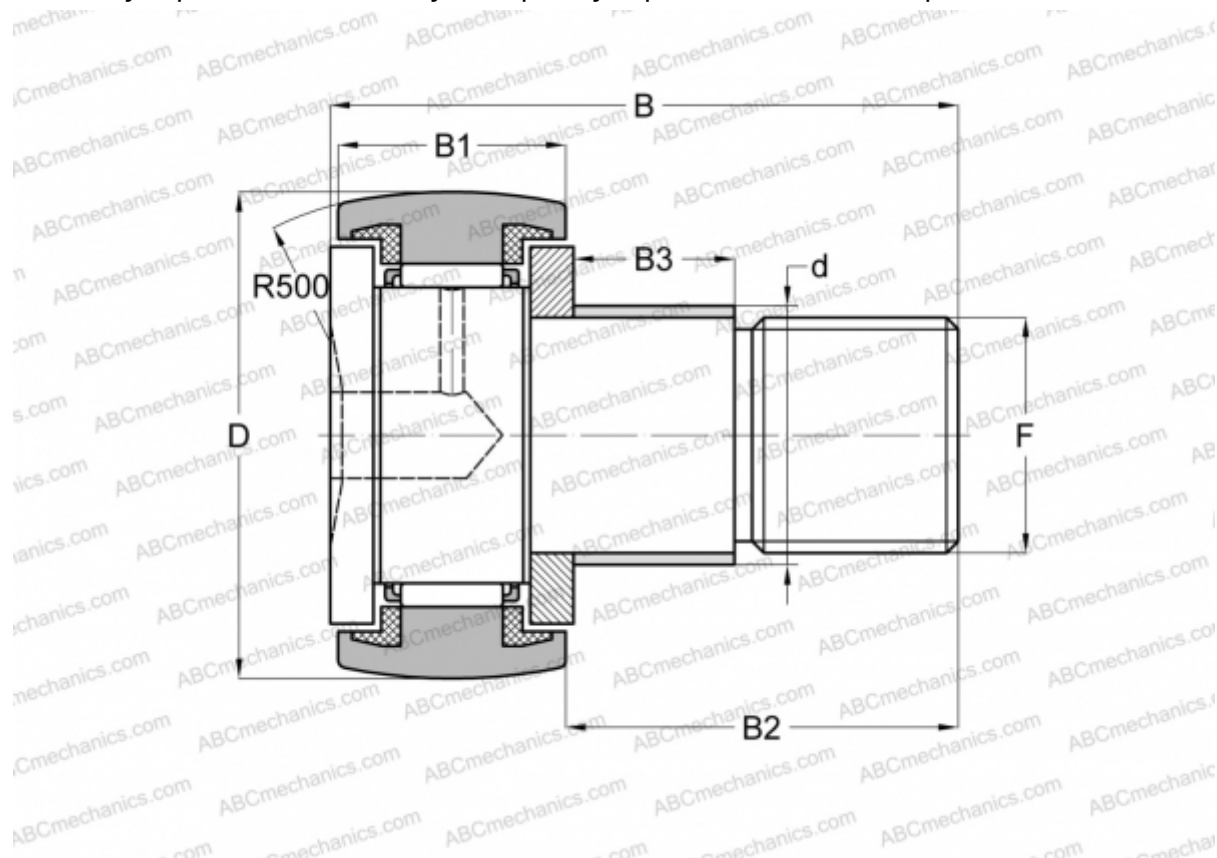

## CF 8 WBUUR IKO

Опорные ролики с цапфой

ТИП: Роликоподшипники, Опорные ролики с цапфой, С осевым центрированием, пластмассовые упорные шайбы с двух сторон, упорный диск, шестигранник

### Технические характеристики

#### РАЗМЕРЫ, ММ

d	8,000
D	19,000
B	32,200
B1	11,000
B2	20,000
F	M8x1.25

**МАССА, КГ** 0,029

**ПРОИЗВОДИТЕЛЬ** [IKO](#)

#### РАСЧЕТНЫЕ ДАННЫЕ

Номинальная динамическая грузоподъёмность, C	4,250 кН
Номинальная статическая грузоподъёмность, Co	4,740 кН