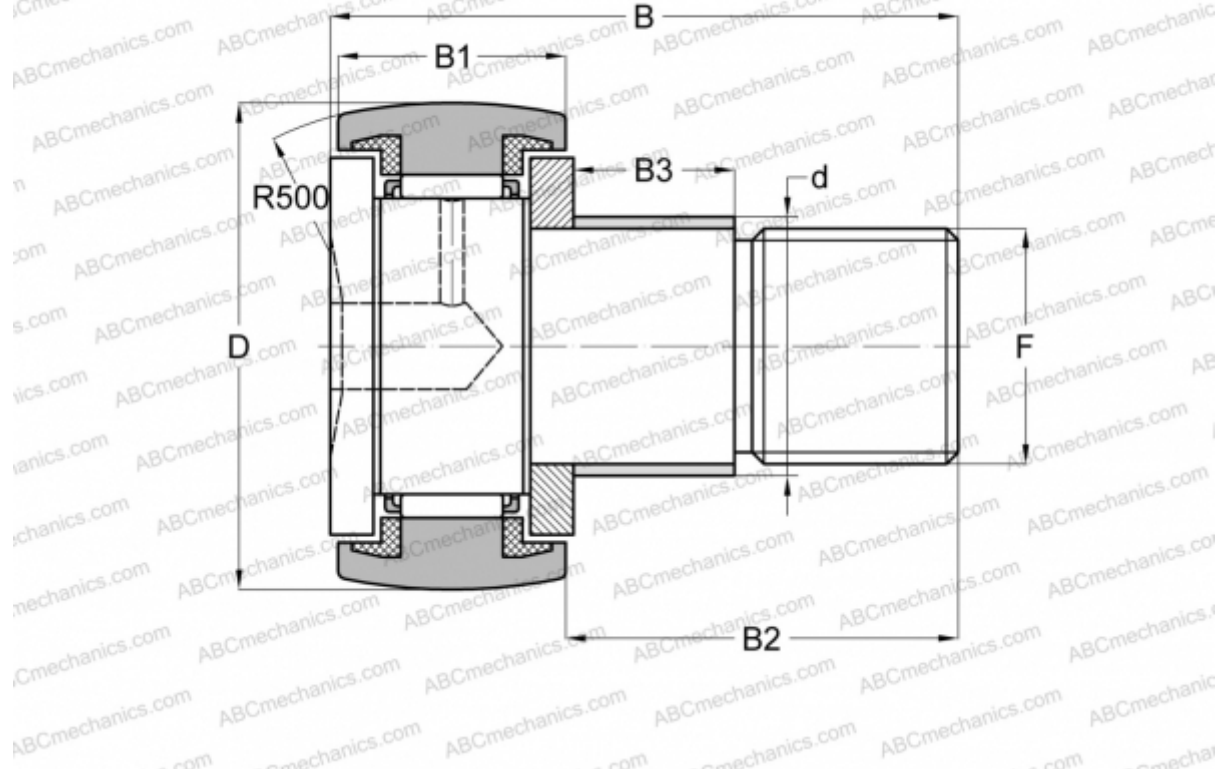

CF 12 WBUUR IKO

Опорные ролики с цапфой

ТИП: Роликоподшипники, Опорные ролики с цапфой, С осевым центрированием, пластмассовые упорные шайбы с двух сторон, упорный диск, шестигранник

Технические характеристики

РАЗМЕРЫ, ММ

d	12,000
D	30,000
B	40,200
B1	14,000
B2	25,000
F	M12x1.5

МАССА, КГ 0,095

ПРОИЗВОДИТЕЛЬ [IKO](#)

РАСЧЕТНЫЕ ДАННЫЕ

Номинальная динамическая грузоподъёмность, C	7,910 кН
Номинальная статическая грузоподъёмность, Co	9,790 кН