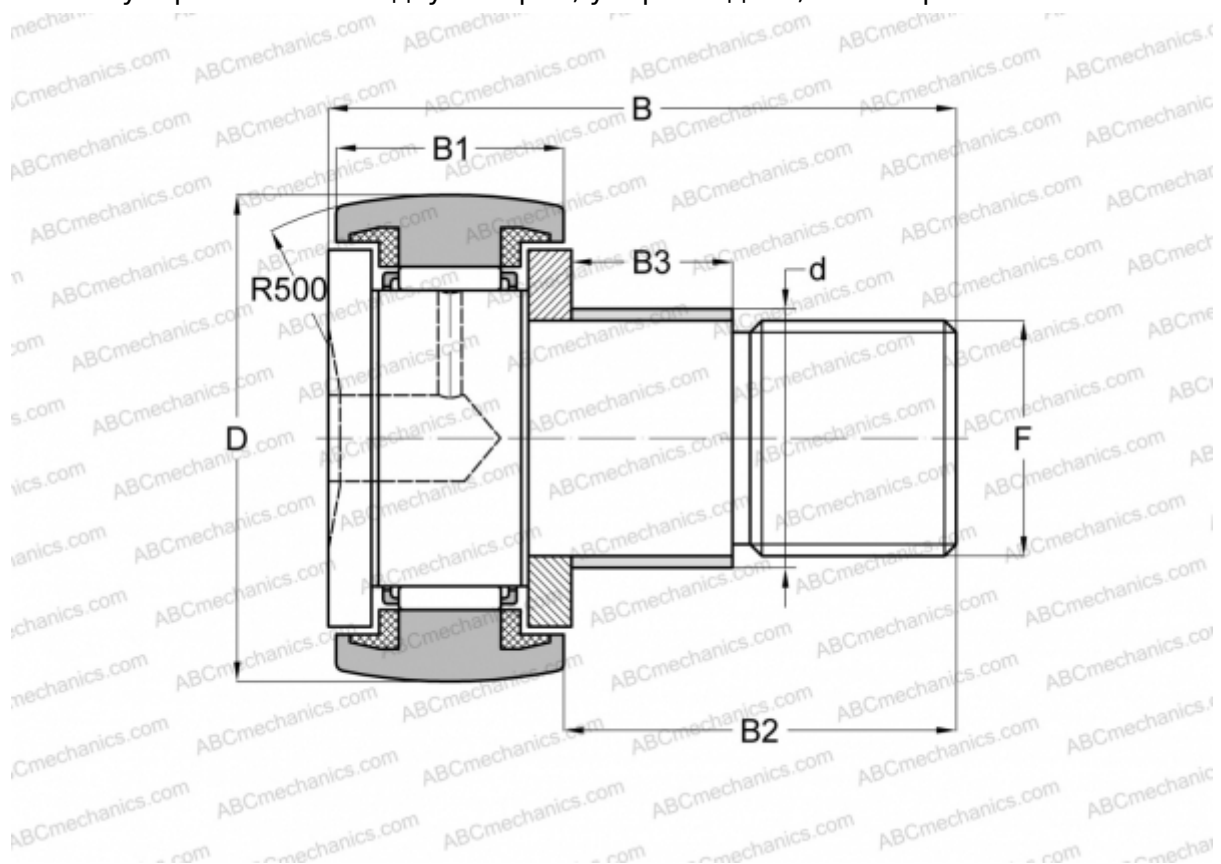

## CF 12-1 WBUUR IKO

Опорные ролики с цапфой

ТИП: Роликоподшипники, Опорные ролики с цапфой, С осевым центрированием, пластмассовые упорные шайбы с двух сторон, упорный диск, шестигранник

### Технические характеристики

#### РАЗМЕРЫ, ММ

d	12,000
D	32,000
B	40,200
B1	14,000
B2	25,000
F	M12x1.5

**МАССА, КГ** 0,105

**ПРОИЗВОДИТЕЛЬ** [IKO](#)

#### РАСЧЕТНЫЕ ДАННЫЕ

Номинальная динамическая грузоподъёмность, C	7,910 кН
Номинальная статическая грузоподъёмность, Co	9,790 кН