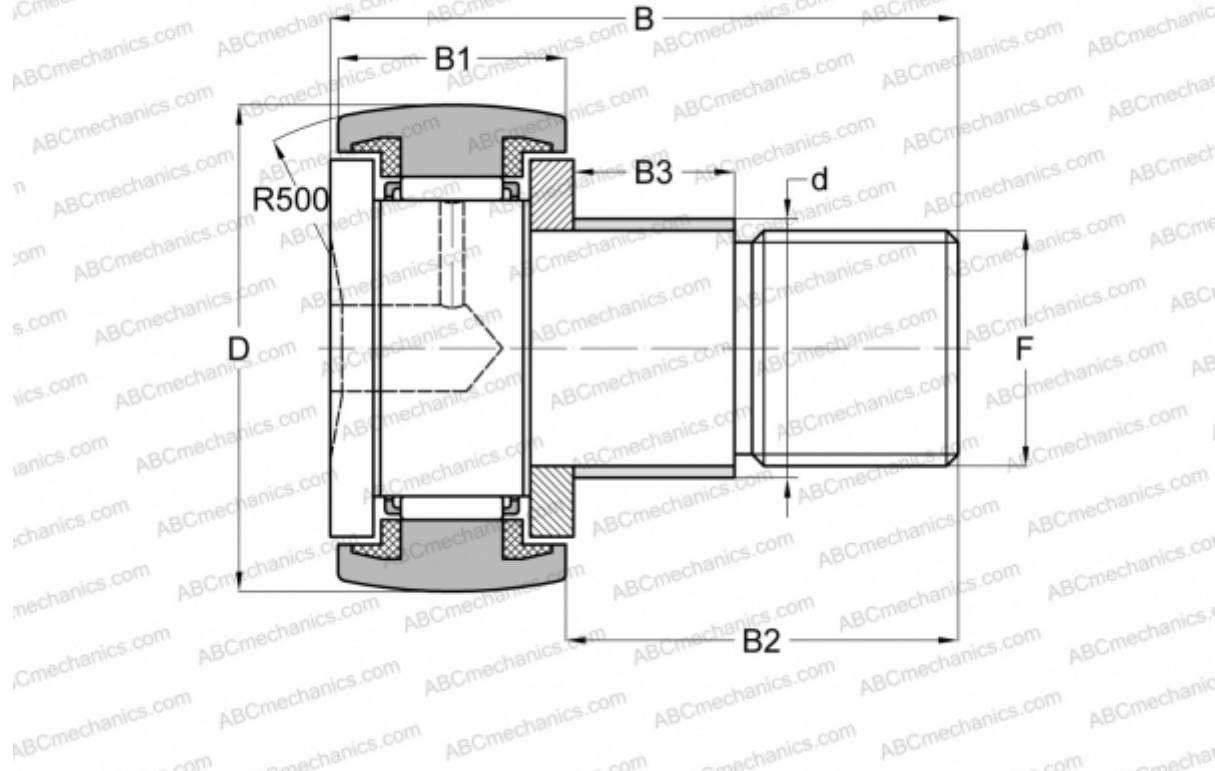

CF 16 WBUUR IKO

Опорные ролики с цапфой

ТИП: Роликоподшипники, Опорные ролики с цапфой, С осевым центрированием, пластмассовые упорные шайбы с двух сторон, упорный диск, шестигранник

Технические характеристики

РАЗМЕРЫ, ММ

d	16,000
D	35,000
B	52,100
B1	18,000
B2	32,500
F	M16x1.5

МАССА, КГ 0,170

ПРОИЗВОДИТЕЛЬ [IKO](#)

РАСЧЕТНЫЕ ДАННЫЕ

Номинальная динамическая грузоподъёмность, C	12,000 кН
Номинальная статическая грузоподъёмность, Co	18,300 кН