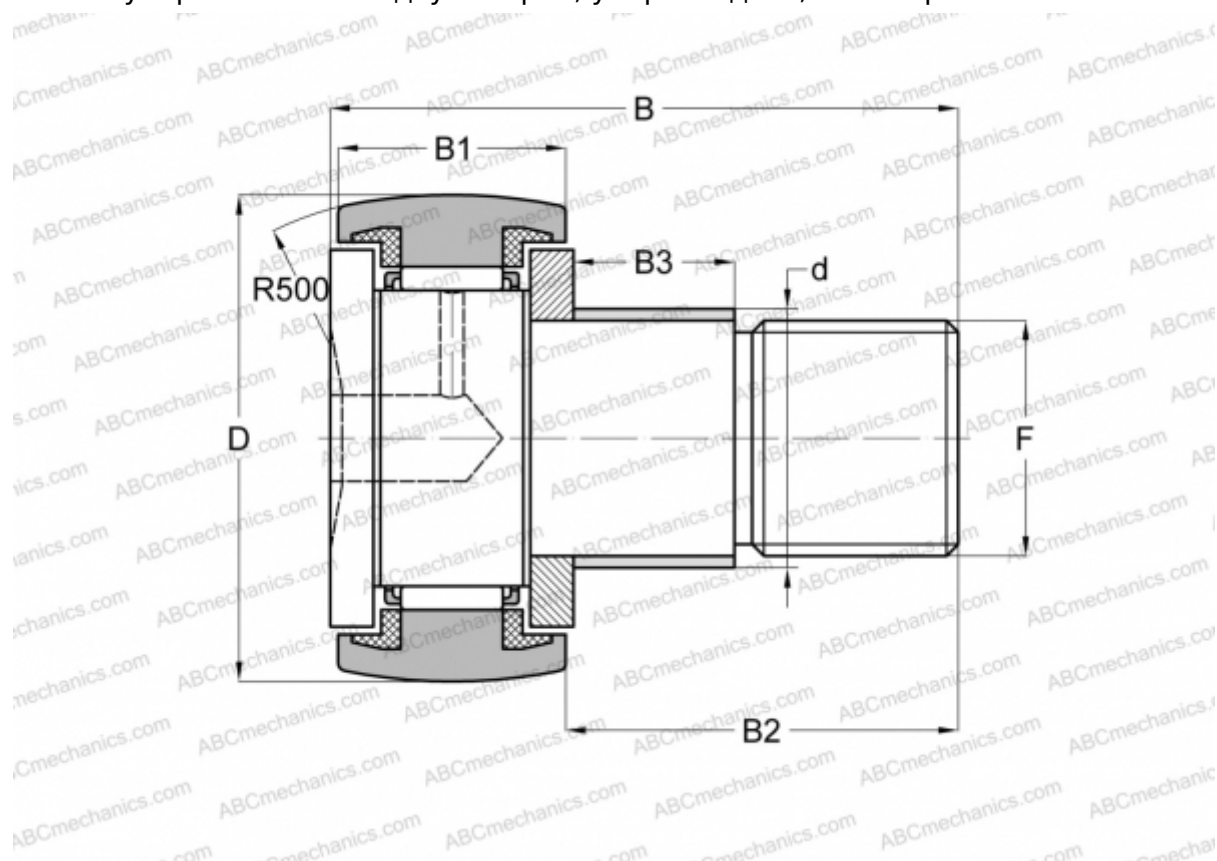

## CF 18 WBUUR IKO

Опорные ролики с цапфой

ТИП: Роликоподшипники, Опорные ролики с цапфой, С осевым центрированием, пластмассовые упорные шайбы с двух сторон, упорный диск, шестигранник

### Технические характеристики

#### РАЗМЕРЫ, ММ

d	18,000
D	40,000
B	58,100
B1	20,000
B2	36,500
F	M18x1.5

**МАССА, КГ** 0,250

**ПРОИЗВОДИТЕЛЬ** [IKO](#)

#### РАСЧЕТНЫЕ ДАННЫЕ

Номинальная динамическая грузоподъёмность, C	14,800 кН
Номинальная статическая грузоподъёмность, Co	25,200 кН