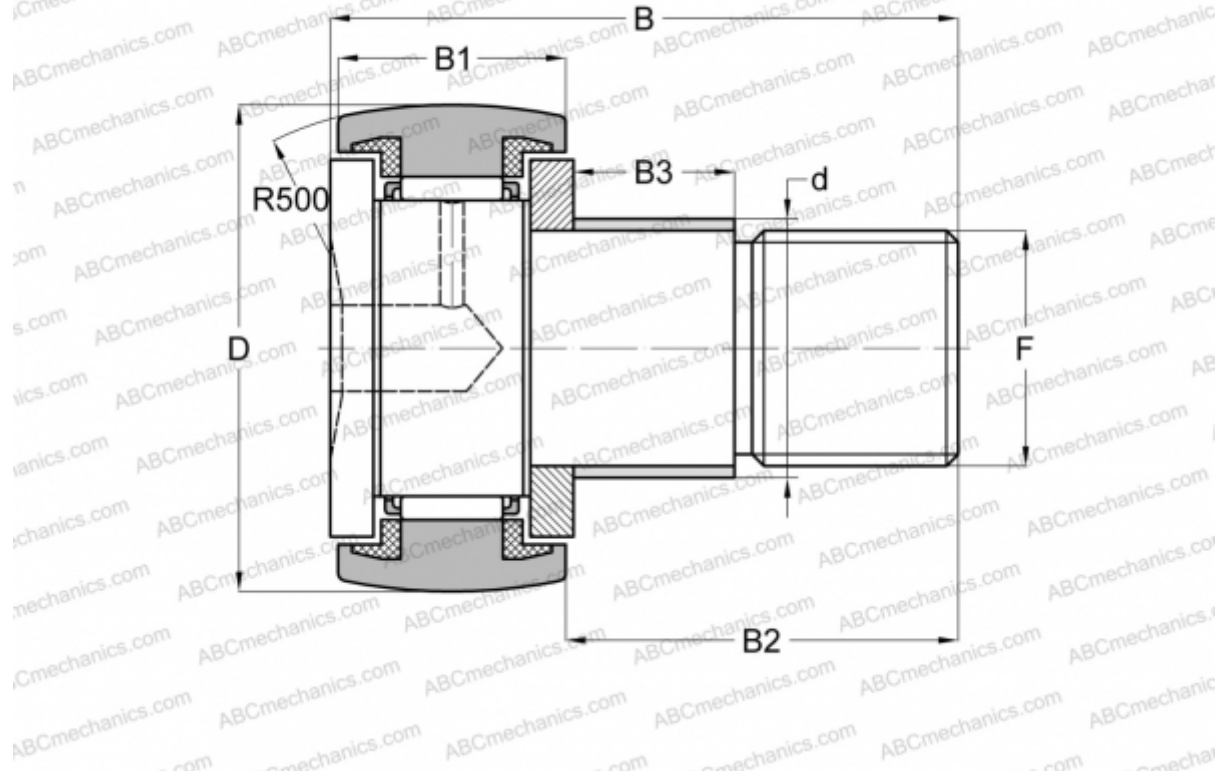

## CF 20 WBUUR IKO

Опорные ролики с цапфой

ТИП: Роликоподшипники, Опорные ролики с цапфой, С осевым центрированием, пластмассовые упорные шайбы с двух сторон, упорный диск, шестигранник

### Технические характеристики

#### РАЗМЕРЫ, ММ

d	20,000
D	52,000
B	66,100
B1	24,000
B2	40,500
F	M20x1.5

**МАССА, КГ** 0,460

**ПРОИЗВОДИТЕЛЬ** [IKO](#)

#### РАСЧЕТНЫЕ ДАННЫЕ

Номинальная динамическая грузоподъёмность, C	20,700 кН
Номинальная статическая грузоподъёмность, Co	34,600 кН