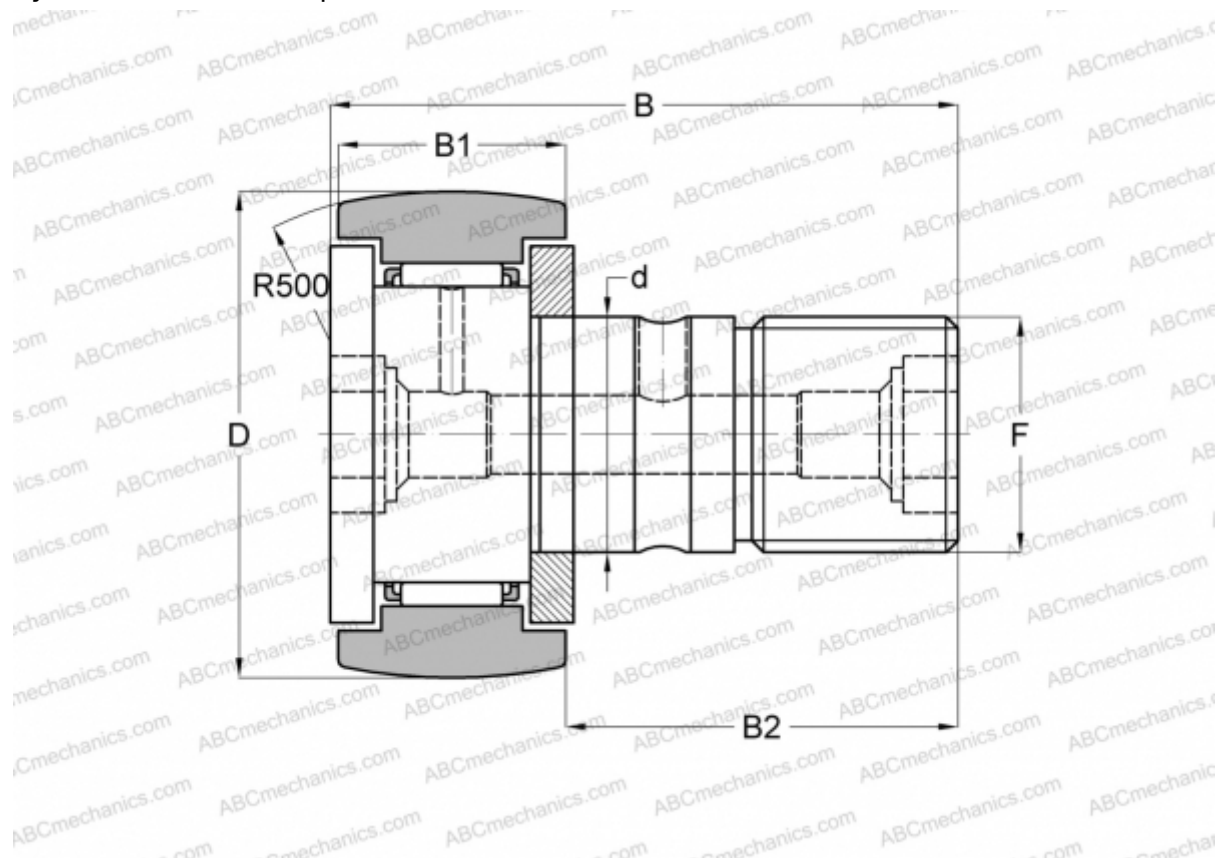

CF-RU1-6 ИКО

Опорные ролики с цапфой

ТИП: Роликоподшипники, Опорные ролики с цапфой, С осевым центрированием, двусторонние щелевые уплотнения, с централизованным типом смазки (ИКО)

Технические характеристики

РАЗМЕРЫ, ММ

d	6,000
D	16,000
B	28,200
B1	11,000
B2	16,000
F	M6x1

МАССА, КГ 0,019

ПРОИЗВОДИТЕЛЬ [ИКО](#)

РАСЧЕТНЫЕ ДАННЫЕ

Номинальная динамическая грузоподъёмность, C	3,660 кН
Номинальная статическая грузоподъёмность, Co	3,650 кН