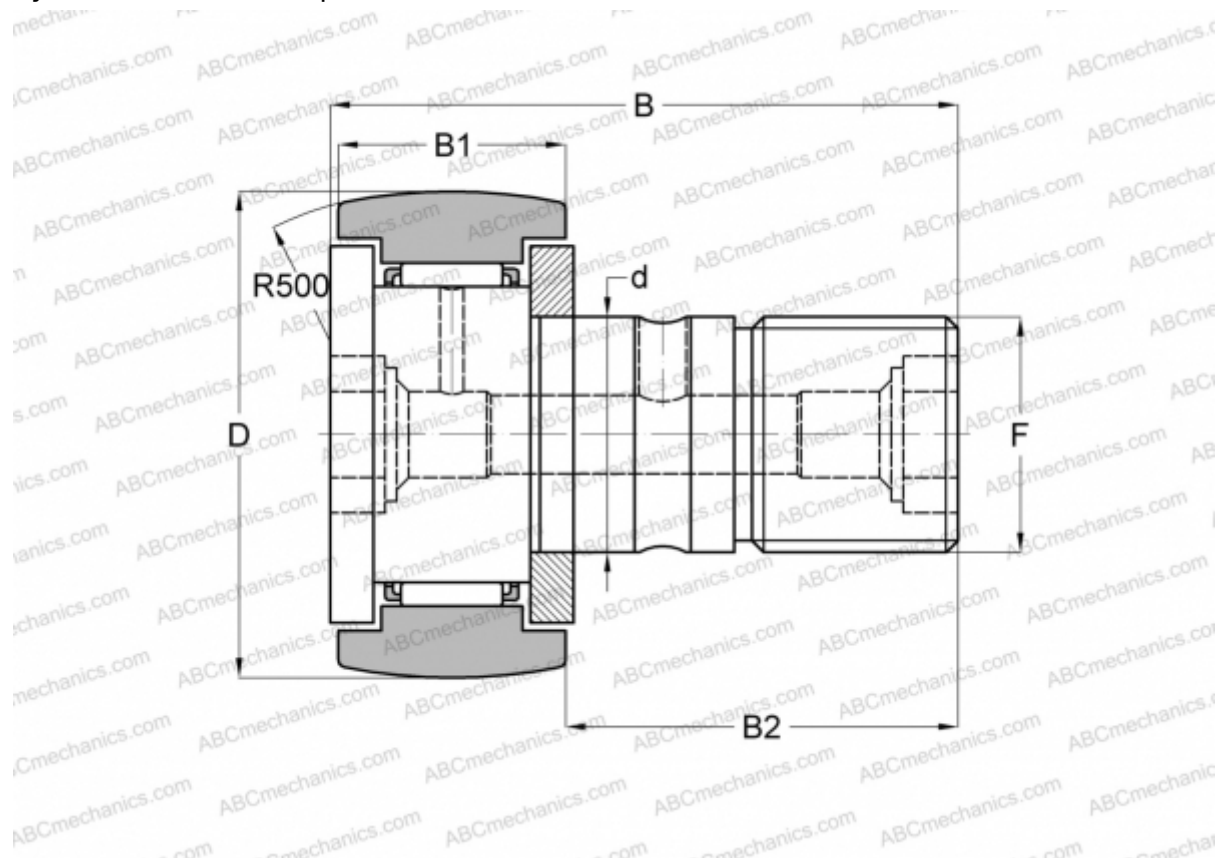

## CF-RU1-8 ИКО

Опорные ролики с цапфой

ТИП: Роликоподшипники, Опорные ролики с цапфой, С осевым центрированием, двусторонние щелевые уплотнения, с централизованным типом смазки (ИКО)

### Технические характеристики

#### РАЗМЕРЫ, ММ

d	8,000
D	19,000
B	32,200
B1	11,000
B2	20,000
F	M8x1.25

**МАССА, КГ** 0,029

**ПРОИЗВОДИТЕЛЬ** [ИКО](#)

#### РАСЧЕТНЫЕ ДАННЫЕ

Номинальная динамическая грузоподъёмность, C	4,250 кН
Номинальная статическая грузоподъёмность, Co	4,740 кН