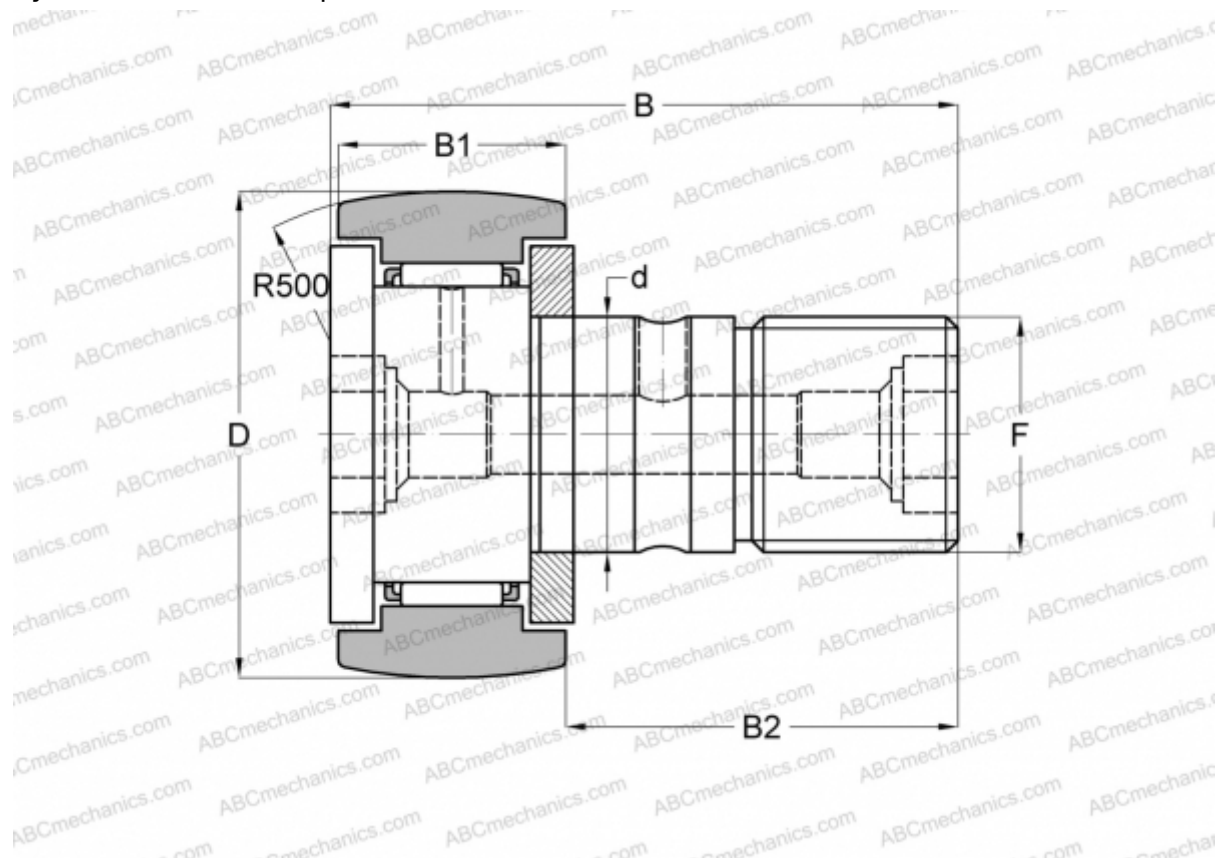

CF-RU1-24 ИКО

Опорные ролики с цапфой

ТИП: Роликоподшипники, Опорные ролики с цапфой, С осевым центрированием, двусторонние щелевые уплотнения, с централизованным типом смазки (ИКО)

Технические характеристики

РАЗМЕРЫ, ММ

d	24,000
D	62,000
B	80,100
B1	29,000
B2	49,500
F	M24x1.5

МАССА, КГ 0,815

ПРОИЗВОДИТЕЛЬ [ИКО](#)

РАСЧЕТНЫЕ ДАННЫЕ

Номинальная динамическая грузоподъёмность, C	30,500 кН
Номинальная статическая грузоподъёмность, Co	52,000 кН