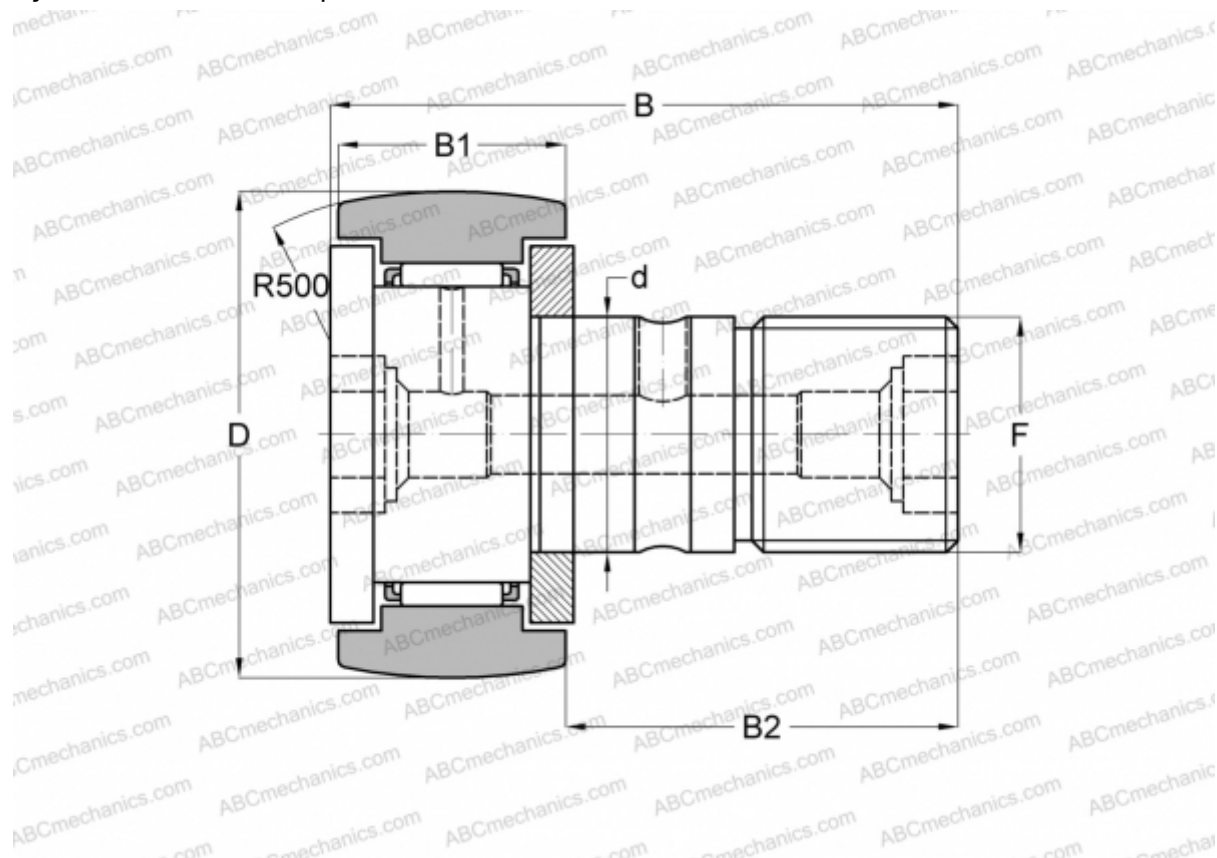

CF-RU1-24-1 ИКО

Опорные ролики с цапфой

ТИП: Роликоподшипники, Опорные ролики с цапфой, С осевым центрированием, двусторонние щелевые уплотнения, с централизованным типом смазки (ИКО)

Технические характеристики

РАЗМЕРЫ, ММ

d	24,000
D	72,000
B	80,100
B1	29,000
B2	49,500
F	M24x1.5

МАССА, КГ 1,140

ПРОИЗВОДИТЕЛЬ [ИКО](#)

РАСЧЕТНЫЕ ДАННЫЕ

Номинальная динамическая грузоподъёмность, C	30,500 кН
Номинальная статическая грузоподъёмность, Co	52,000 кН