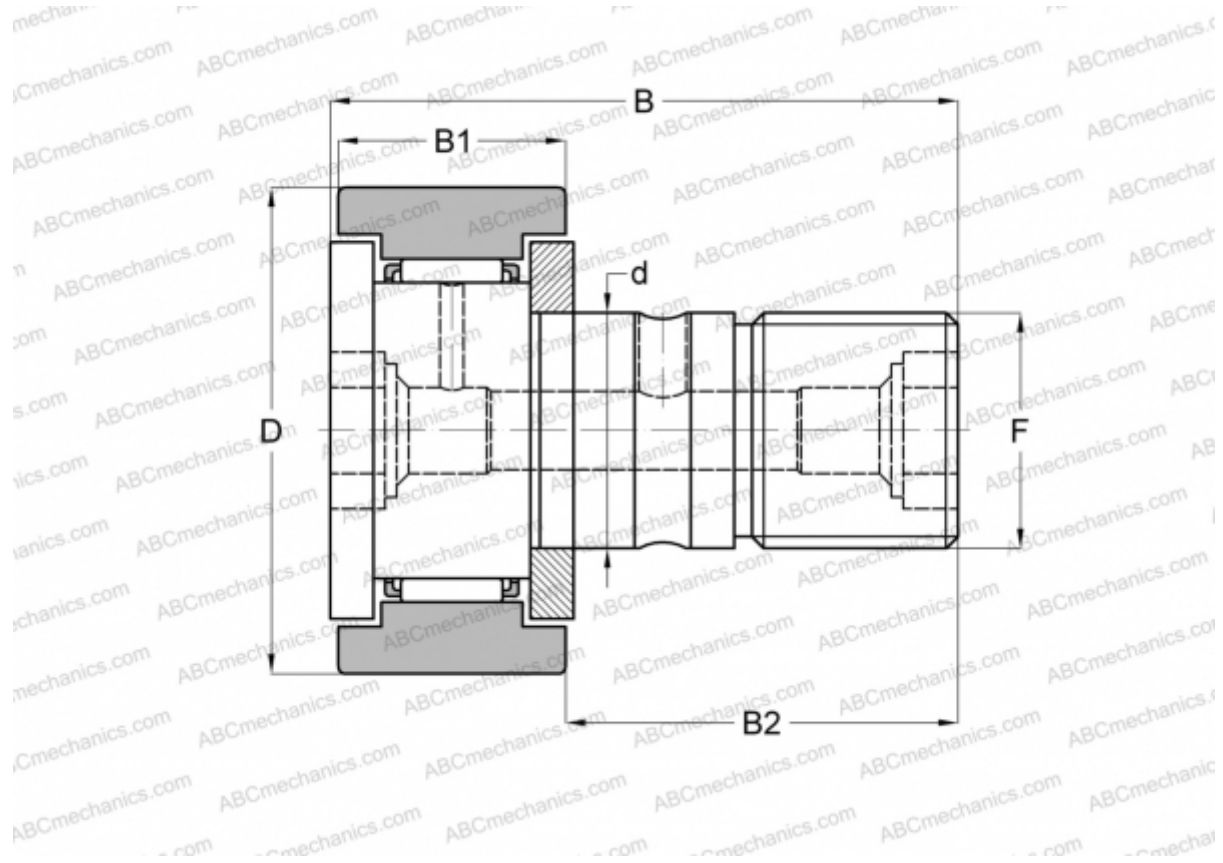

CF-FU1-6 IKO

Опорные ролики с цапфой

ТИП: Роликоподшипники, Опорные ролики с цапфой, С осевым центрированием, двусторонние щелевые уплотнения, с централизованным типом смазки, цилиндрическое наружное кольцо (IKO)

Технические характеристики

РАЗМЕРЫ, ММ

d	6,000
D	16,000
B	28,200
B1	11,000
B2	16,000
F	M6x1

МАССА, КГ 0,019

ПРОИЗВОДИТЕЛЬ [IKO](#)

РАСЧЕТНЫЕ ДАННЫЕ

Номинальная динамическая грузоподъёмность, C	3,660 кН
Номинальная статическая грузоподъёмность, Co	3,650 кН