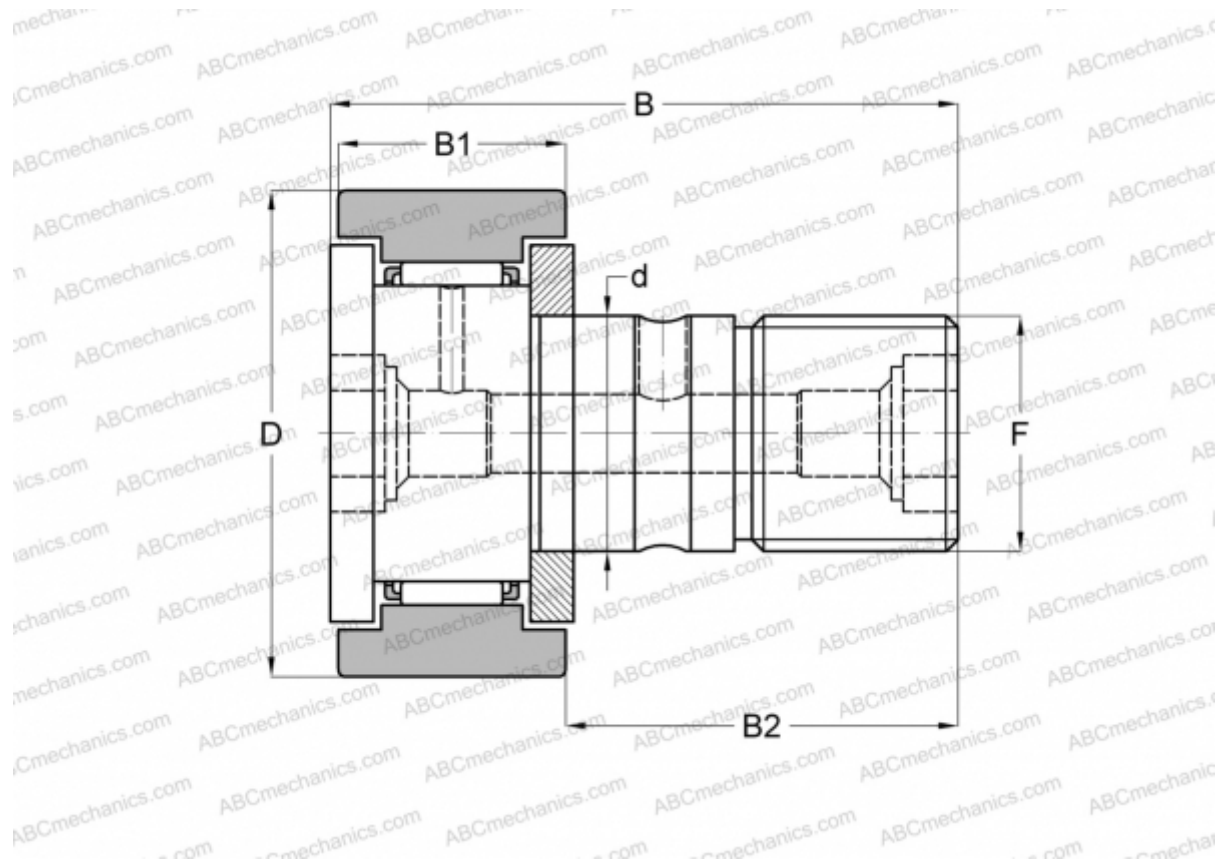

CF-FU1-8 ИКО

Опорные ролики с цапфой

ТИП: Роликоподшипники, Опорные ролики с цапфой, С осевым центрированием, двусторонние щелевые уплотнения, с централизованным типом смазки, цилиндрическое наружное кольцо (ИКО)

Технические характеристики

РАЗМЕРЫ, ММ

d	8,000
D	19,000
B	32,200
B1	11,000
B2	20,000
F	M8x1.25

МАССА, КГ 0,029

ПРОИЗВОДИТЕЛЬ [ИКО](#)

РАСЧЕТНЫЕ ДАННЫЕ

Номинальная динамическая грузоподъёмность, C	4,250 кН
Номинальная статическая грузоподъёмность, Co	4,740 кН