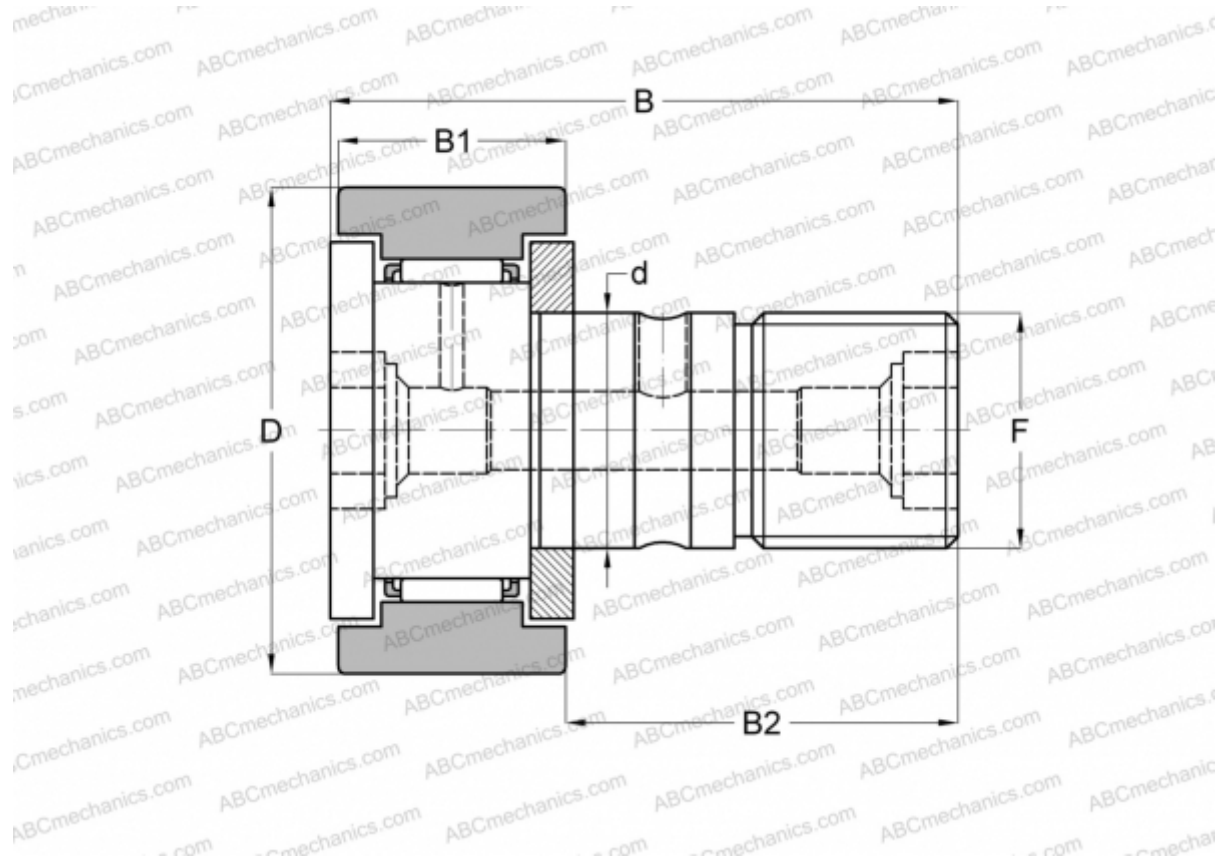

CF-FU1-12 ИКО

Опорные ролики с цапфой

ТИП: Роликоподшипники, Опорные ролики с цапфой, С осевым центрированием, двусторонние щелевые уплотнения, с централизованным типом смазки, цилиндрическое наружное кольцо (ИКО)

Технические характеристики

РАЗМЕРЫ, ММ

d	12,000
D	30,000
B	40,200
B1	14,000
B2	25,000
F	M12x1.5

МАССА, КГ 0,095

ПРОИЗВОДИТЕЛЬ [ИКО](#)

РАСЧЕТНЫЕ ДАННЫЕ

Номинальная динамическая грузоподъёмность, C	7,910 кН
Номинальная статическая грузоподъёмность, Co	9,790 кН