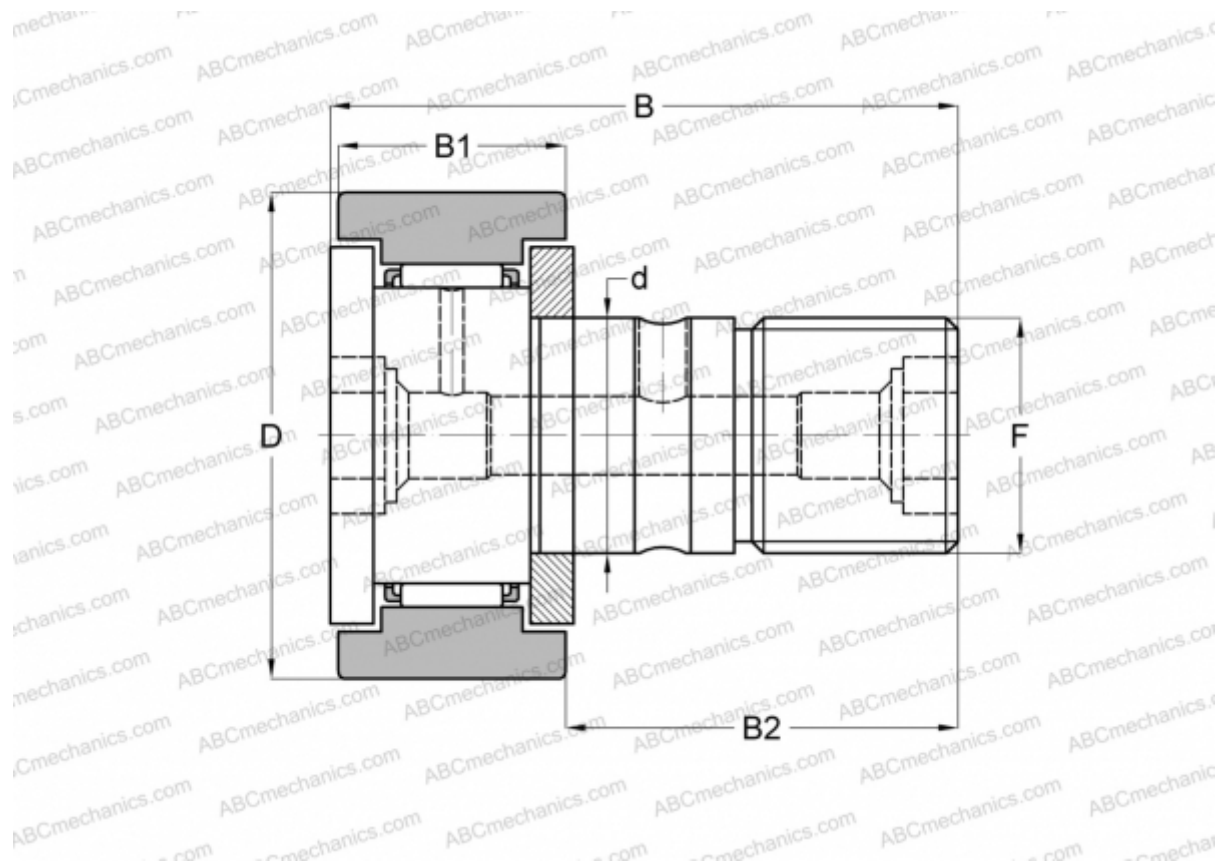

## CF-FU1-12-1 ИКО

Опорные ролики с цапфой

ТИП: Роликоподшипники, Опорные ролики с цапфой, С осевым центрированием, двусторонние щелевые уплотнения, с централизованным типом смазки, цилиндрическое наружное кольцо (ИКО)

### Технические характеристики

#### РАЗМЕРЫ, ММ

d	12,000
D	32,000
B	40,200
B1	14,000
B2	25,000
F	M12x1.5

**МАССА, КГ** 0,105

**ПРОИЗВОДИТЕЛЬ** [ИКО](#)

#### РАСЧЕТНЫЕ ДАННЫЕ

Номинальная динамическая грузоподъёмность, C	7,910 кН
Номинальная статическая грузоподъёмность, Co	9,790 кН