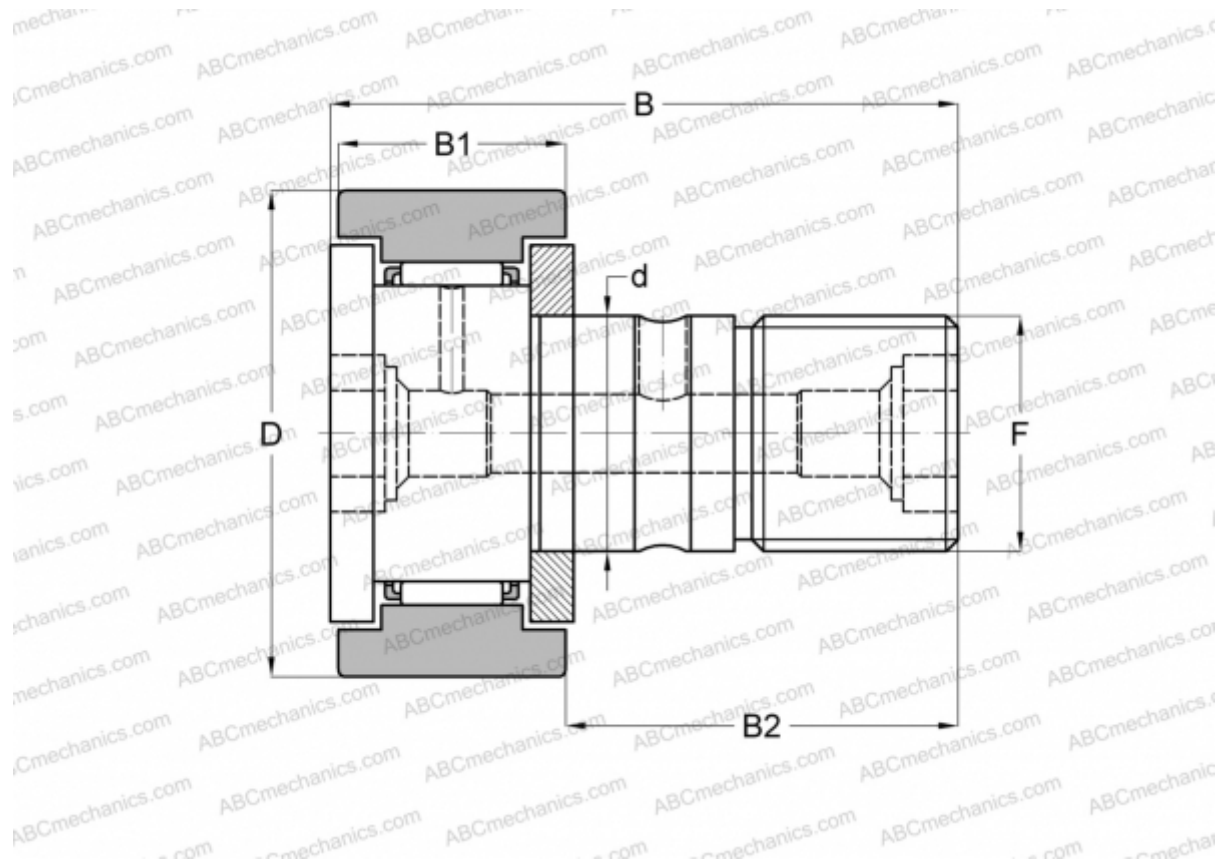

CF-FU1-16 IKO

Опорные ролики с цапфой

ТИП: Роликоподшипники, Опорные ролики с цапфой, С осевым центрированием, двусторонние щелевые уплотнения, с централизованным типом смазки, цилиндрическое наружное кольцо (IKO)

Технические характеристики

РАЗМЕРЫ, ММ

d	16,000
D	35,000
B	52,100
B1	18,000
B2	32,500
F	M16x1.5

МАССА, КГ 0,170

ПРОИЗВОДИТЕЛЬ [IKO](#)

РАСЧЕТНЫЕ ДАННЫЕ

Номинальная динамическая грузоподъёмность, C	12,000 кН
Номинальная статическая грузоподъёмность, Co	18,300 кН