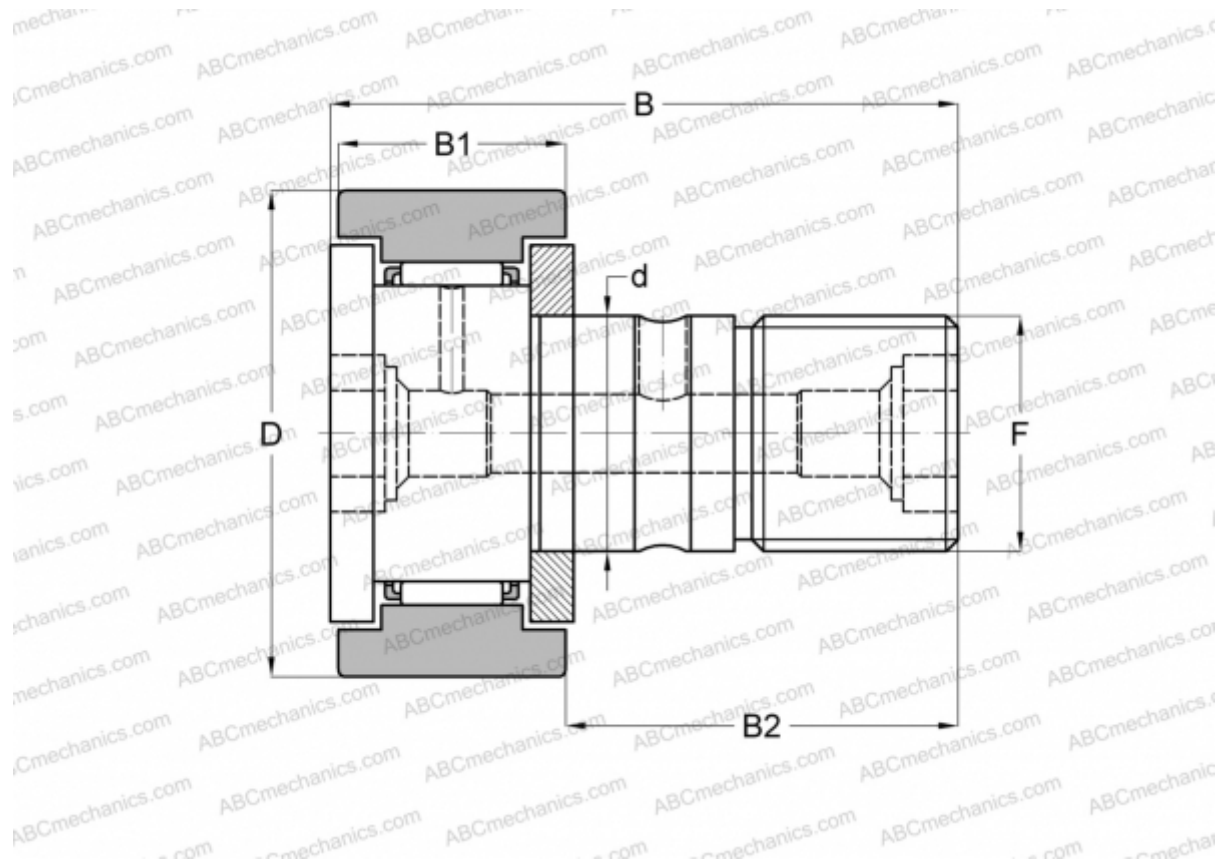

CF-FU1-18 IKO

Опорные ролики с цапфой

ТИП: Роликоподшипники, Опорные ролики с цапфой, С осевым центрированием, двусторонние щелевые уплотнения, с централизованным типом смазки, цилиндрическое наружное кольцо (IKO)

Технические характеристики

РАЗМЕРЫ, ММ

d	18,000
D	40,000
B	58,100
B1	20,000
B2	36,500
F	M18x1.5

МАССА, КГ 0,250

ПРОИЗВОДИТЕЛЬ [IKO](#)

РАСЧЕТНЫЕ ДАННЫЕ

Номинальная динамическая грузоподъёмность, C	14,800 кН
Номинальная статическая грузоподъёмность, Co	25,200 кН