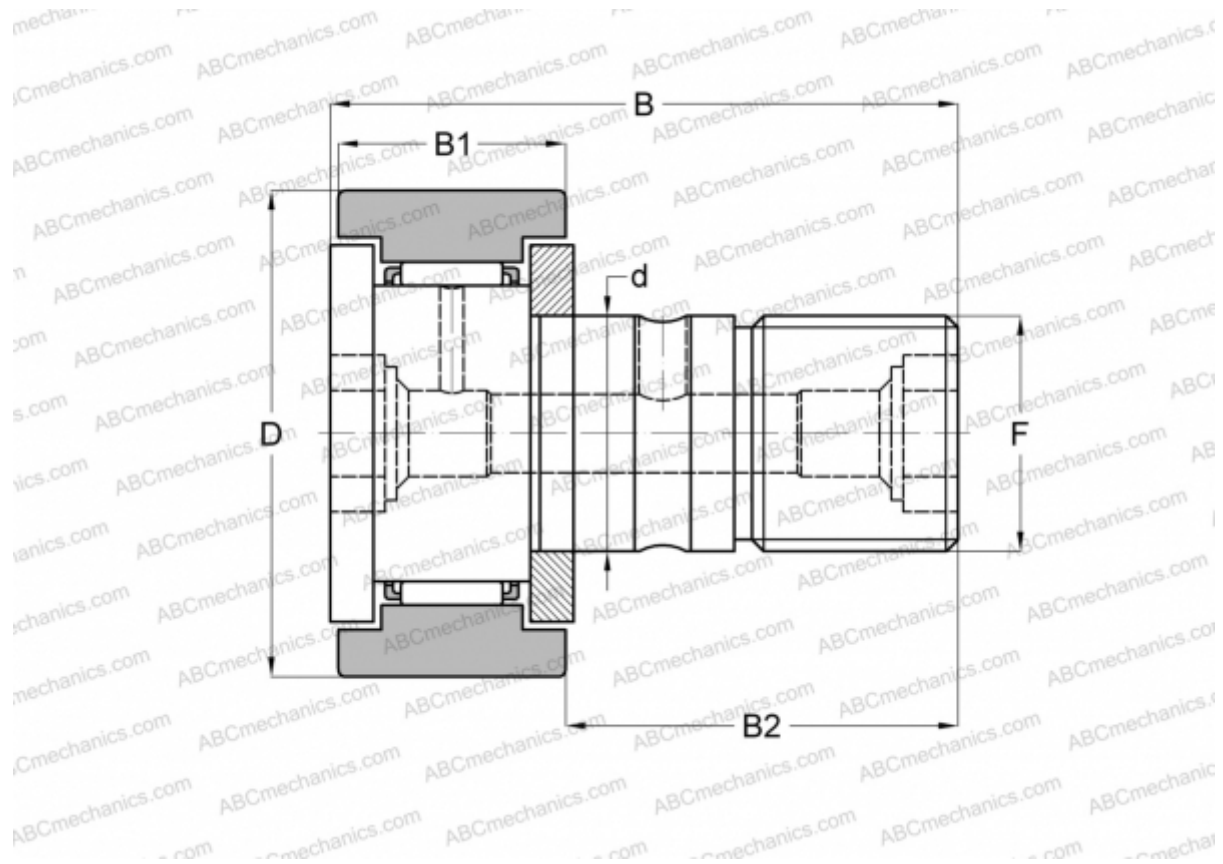

CF-FU1-20 ИКО

Опорные ролики с цапфой

ТИП: Роликоподшипники, Опорные ролики с цапфой, С осевым центрированием, двусторонние щелевые уплотнения, с централизованным типом смазки, цилиндрическое наружное кольцо (ИКО)

Технические характеристики

РАЗМЕРЫ, ММ

d	20,000
D	52,000
B	66,100
B1	24,000
B2	40,500
F	M20x1.5

МАССА, КГ 0,460

ПРОИЗВОДИТЕЛЬ [ИКО](#)

РАСЧЕТНЫЕ ДАННЫЕ

Номинальная динамическая грузоподъёмность, C	20,700 кН
Номинальная статическая грузоподъёмность, Co	34,600 кН