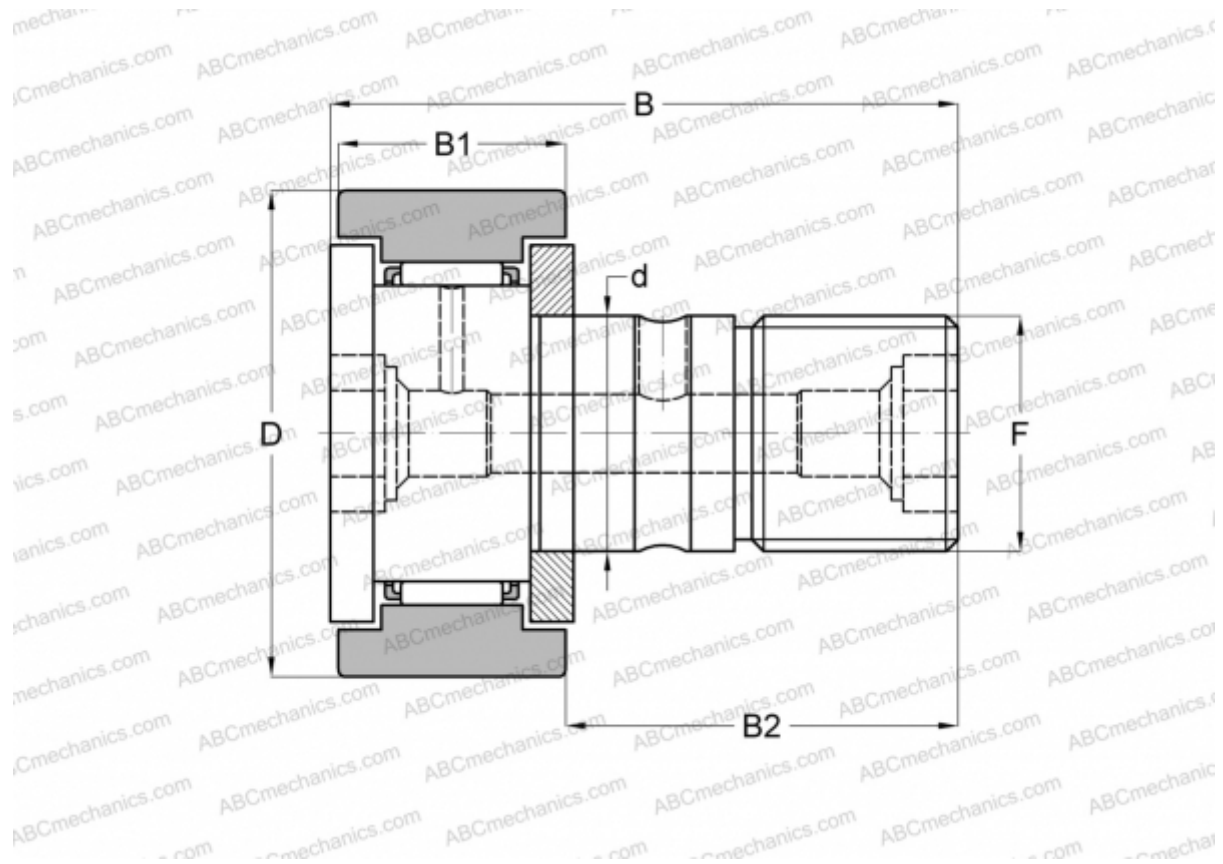

CF-FU1-20-1 ИКО

Опорные ролики с цапфой

ТИП: Роликоподшипники, Опорные ролики с цапфой, С осевым центрированием, двусторонние щелевые уплотнения, с централизованным типом смазки, цилиндрическое наружное кольцо (ИКО)

Технические характеристики

РАЗМЕРЫ, ММ

d	20,000
D	47,000
B	66,100
B1	24,000
B2	40,500
F	M20x1.5

МАССА, КГ 0,385

ПРОИЗВОДИТЕЛЬ [ИКО](#)

РАСЧЕТНЫЕ ДАННЫЕ

Номинальная динамическая грузоподъёмность, C	20,700 кН
Номинальная статическая грузоподъёмность, Co	34,600 кН