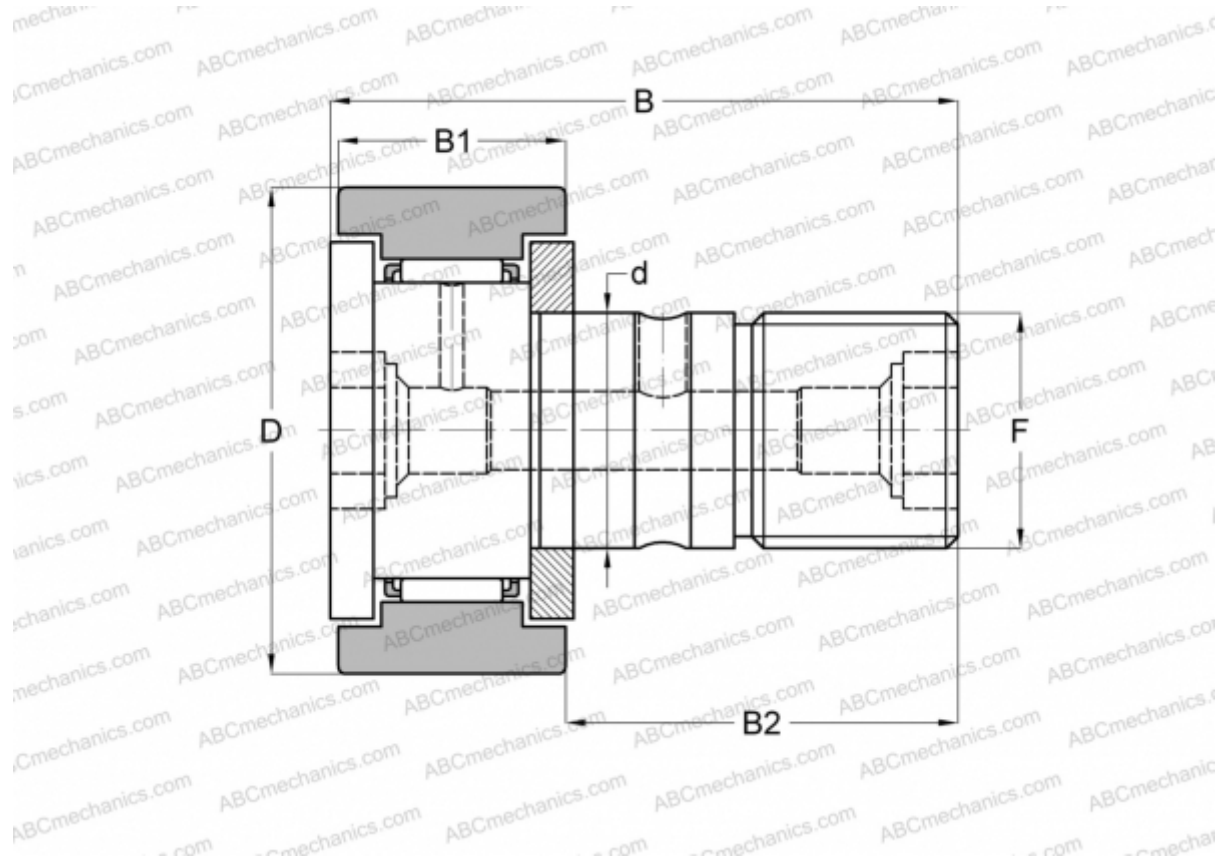

CF-FU1-24 ИКО

Опорные ролики с цапфой

ТИП: Роликоподшипники, Опорные ролики с цапфой, С осевым центрированием, двусторонние щелевые уплотнения, с централизованным типом смазки, цилиндрическое наружное кольцо (ИКО)

Технические характеристики

РАЗМЕРЫ, ММ

d	24,000
D	62,000
B	80,100
B1	29,000
B2	49,500
F	M24x1.5

МАССА, КГ 0,815

ПРОИЗВОДИТЕЛЬ [ИКО](#)

РАСЧЕТНЫЕ ДАННЫЕ

Номинальная динамическая грузоподъёмность, C	30,500 кН
Номинальная статическая грузоподъёмность, Co	52,000 кН