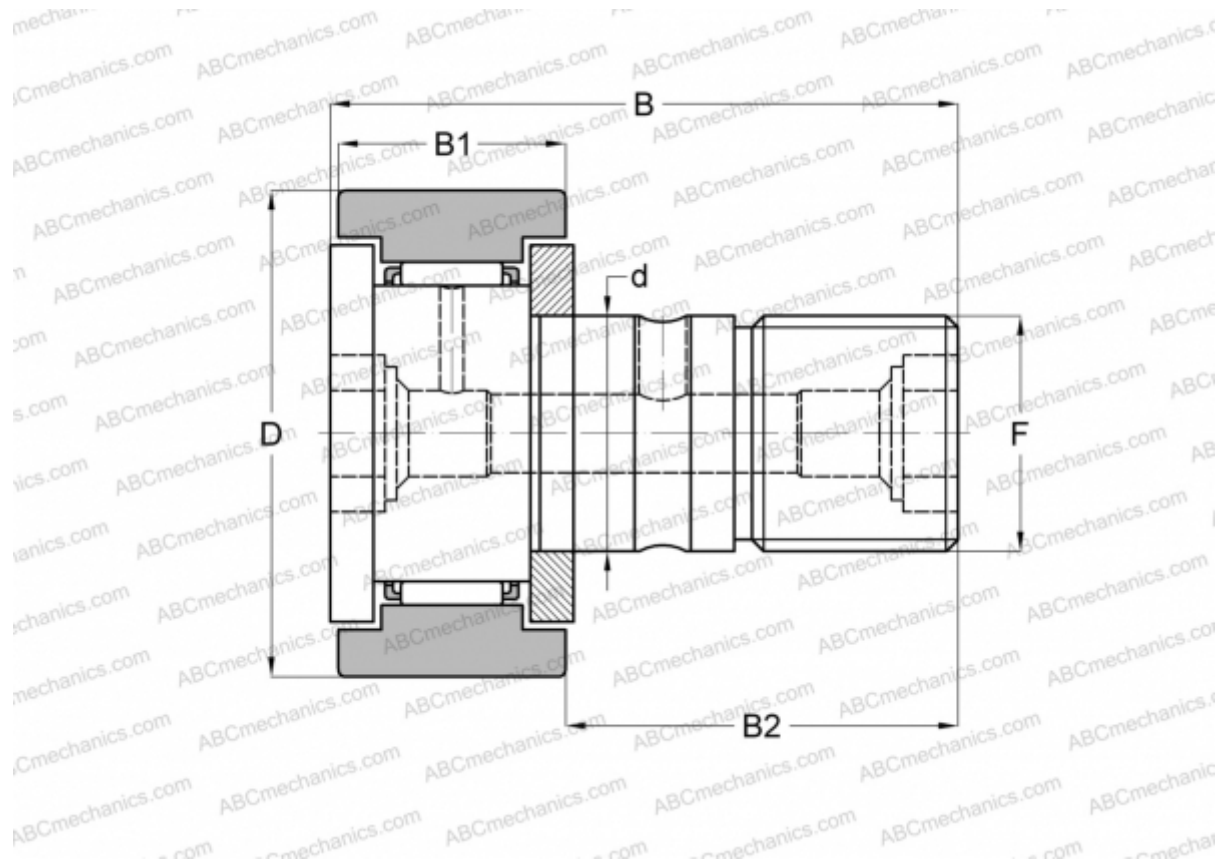

CF-FU1-24-1 ИКО

Опорные ролики с цапфой

ТИП: Роликоподшипники, Опорные ролики с цапфой, С осевым центрированием, двусторонние щелевые уплотнения, с централизованным типом смазки, цилиндрическое наружное кольцо (ИКО)

Технические характеристики

РАЗМЕРЫ, ММ

d	24,000
D	72,000
B	80,100
B1	29,000
B2	49,500
F	M24x1.5

МАССА, КГ 1,140

ПРОИЗВОДИТЕЛЬ [ИКО](#)

РАСЧЕТНЫЕ ДАННЫЕ

Номинальная динамическая грузоподъёмность, C	30,500 кН
Номинальная статическая грузоподъёмность, Co	52,000 кН