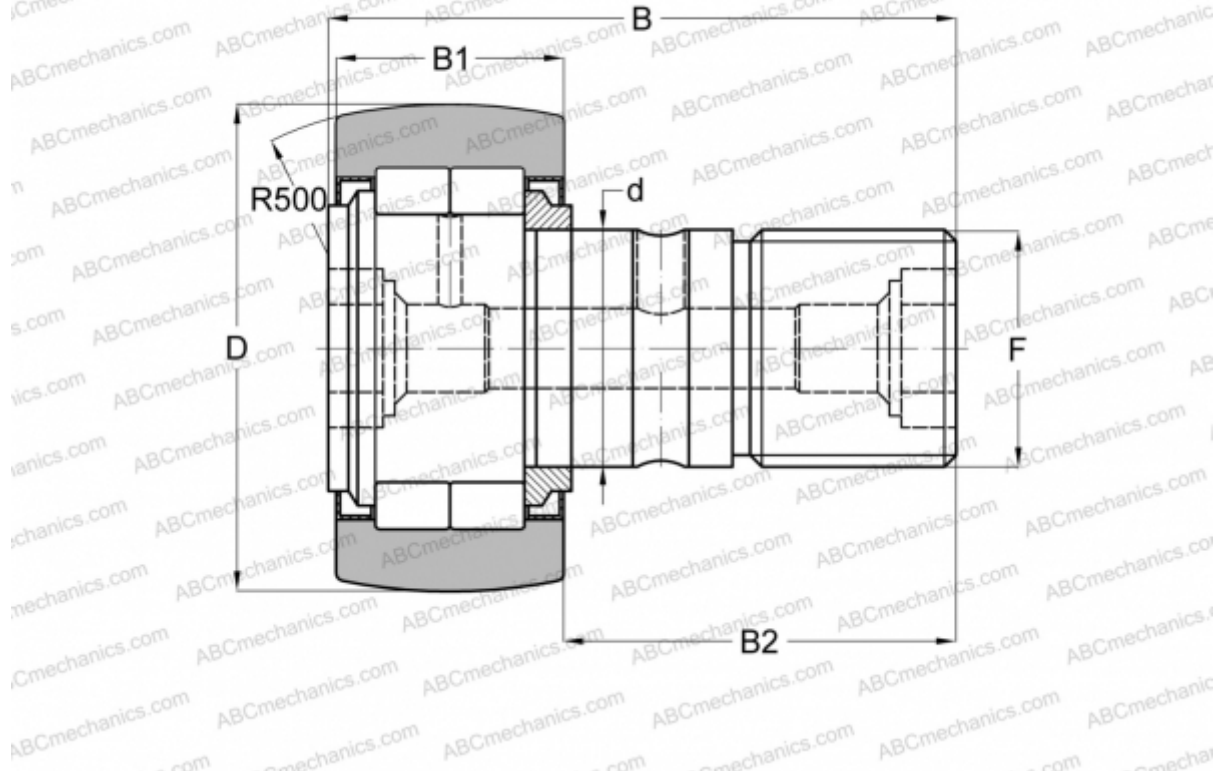

## NUCF 10 R ABC

Опорные ролики с цапфой

ТИП: Роликоподшипники, Опорные ролики с цапфой, С осевым центрированием, роликовые без сепаратора, лабиринтные уплотнения с двух сторон

### Технические характеристики

#### РАЗМЕРЫ, ММ

d	10,000
D	22,000
B	36,200
B1	12,000
B2	23,000
F	M10x1.25

**МАССА, КГ** 0,044

**ПРОИЗВОДИТЕЛЬ** [ABC](#)