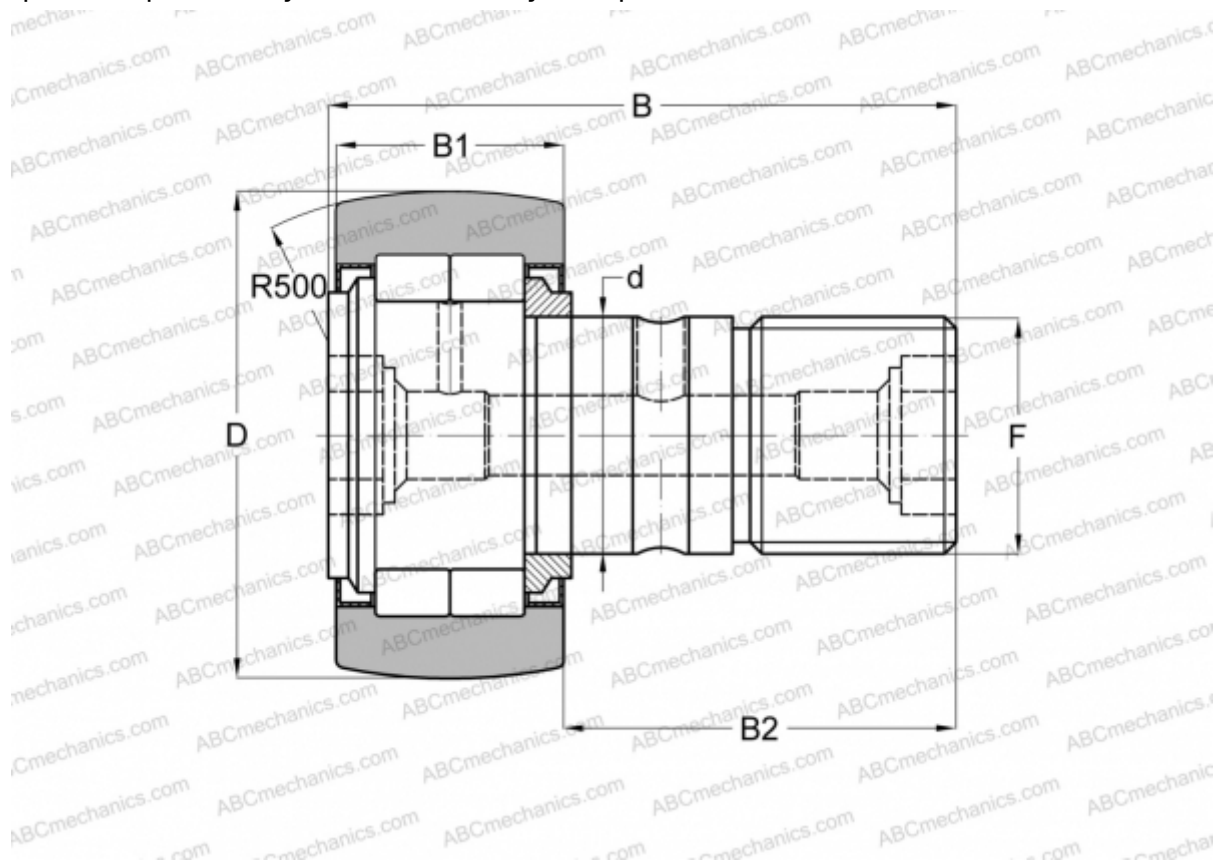

## NUCF 10 R IKO

Опорные ролики с цапфой

ТИП: Роликоподшипники, Опорные ролики с цапфой, С осевым центрированием, роликовые без сепаратора, лабиринтные уплотнения с двух сторон

### Технические характеристики

## РАЗМЕРЫ, ММ

d	10,000
D	22,000
B	36,200
B1	12,000
B2	23,000
F	M10x1.25

**МАССА, КГ** 0,044

**ПРОИЗВОДИТЕЛЬ** [IKO](#)