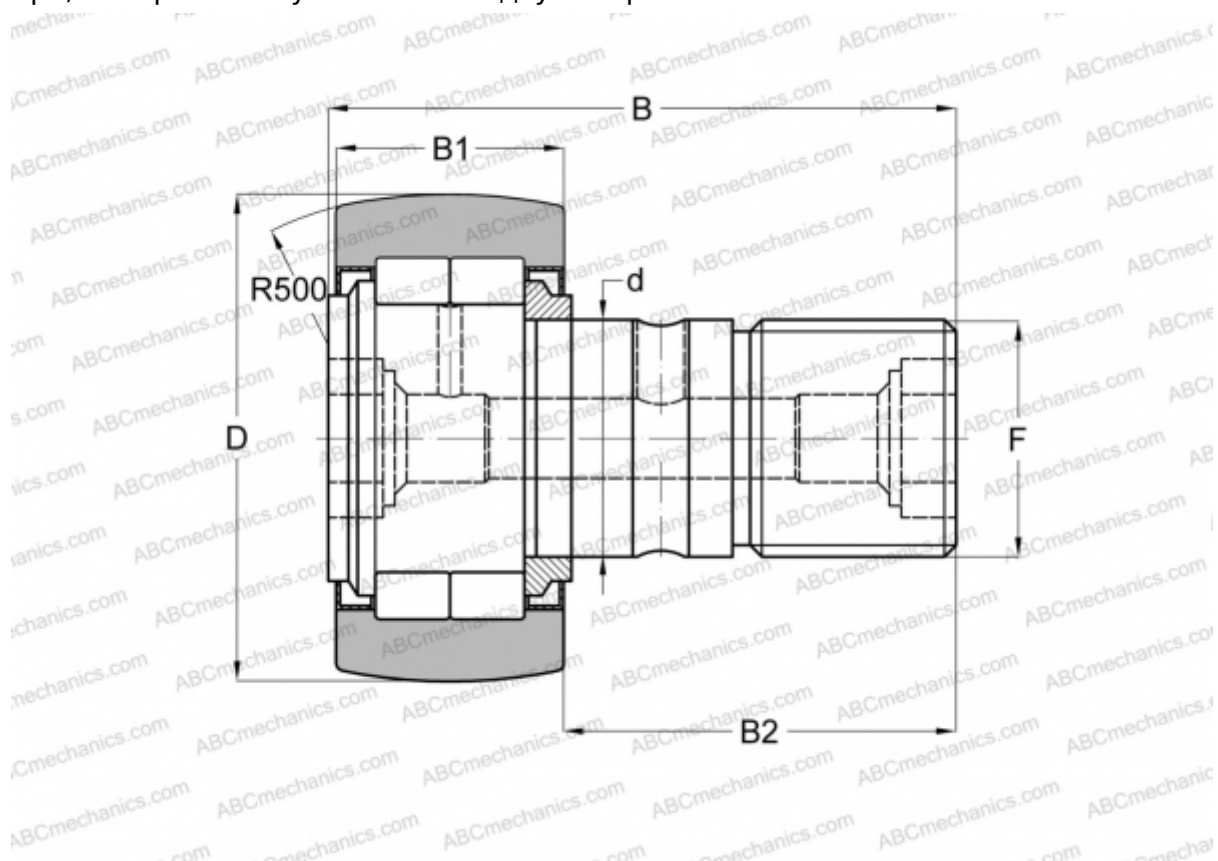

NUCF 10-1 R ABC

Опорные ролики с цапфой

ТИП: Роликоподшипники, Опорные ролики с цапфой, С осевым центрированием, роликовые без сепаратора, лабиринтные уплотнения с двух сторон

Технические характеристики

РАЗМЕРЫ, ММ

d	10,000
D	26,000
B	36,200
B1	12,000
B2	23,000
F	M10x1.25

МАССА, КГ 0,058

ПРОИЗВОДИТЕЛЬ [ABC](#)

АНАЛОГИ

IKO [NUCF 10-1 R](#)