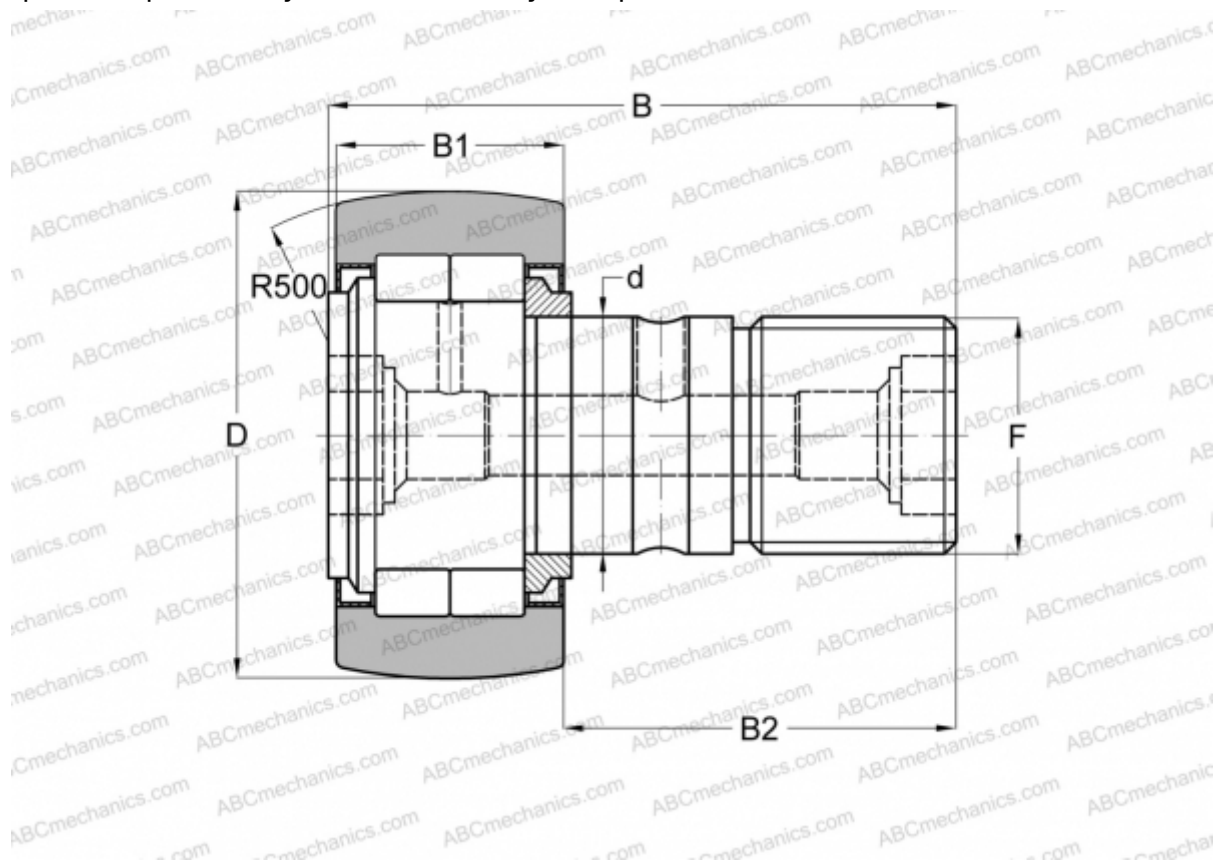

NUCF 10-1 R IKO

Опорные ролики с цапфой

ТИП: Роликоподшипники, Опорные ролики с цапфой, С осевым центрированием, роликовые без сепаратора, лабиринтные уплотнения с двух сторон

Технические характеристики

РАЗМЕРЫ, ММ

d	10,000
D	26,000
B	36,200
B1	12,000
B2	23,000
F	M10x1.25

МАССА, КГ 0,058

ПРОИЗВОДИТЕЛЬ [IKO](#)

АНАЛОГИ

ABC [NUCF 10-1 R](#)

РАСЧЕТНЫЕ ДАННЫЕ

Номинальная динамическая грузоподъёмность, C	10,400 кН
Номинальная статическая грузоподъёмность, Co	11,500 кН