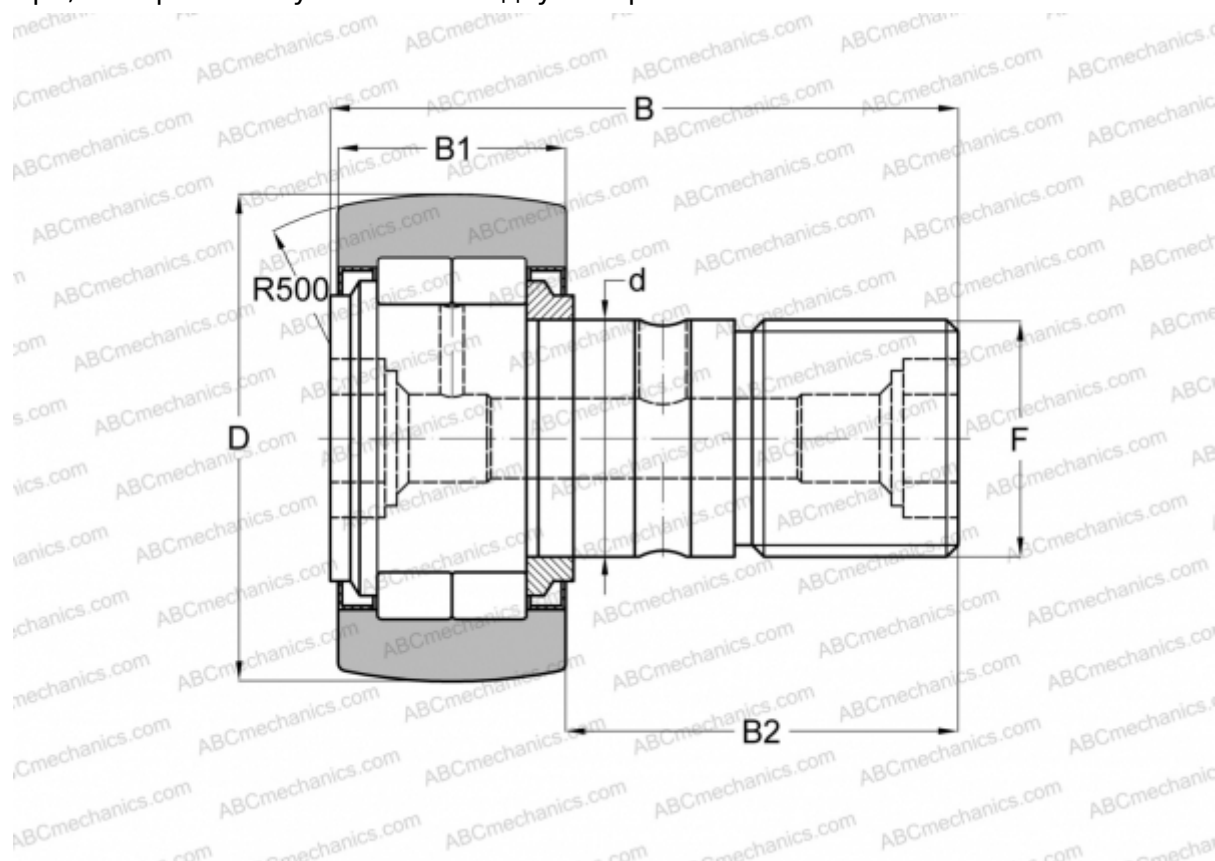

NUCF 12 R ABC

Опорные ролики с цапфой

ТИП: Роликоподшипники, Опорные ролики с цапфой, С осевым центрированием, роликовые без сепаратора, лабиринтные уплотнения с двух сторон

Технические характеристики

РАЗМЕРЫ, ММ

d	12,000
D	30,000
B	40,200
B1	14,000
B2	25,000
F	M12x1.5

МАССА, КГ 0,086

ПРОИЗВОДИТЕЛЬ [ABC](#)

АНАЛОГИ

IKO [NUCF 12 R](#)